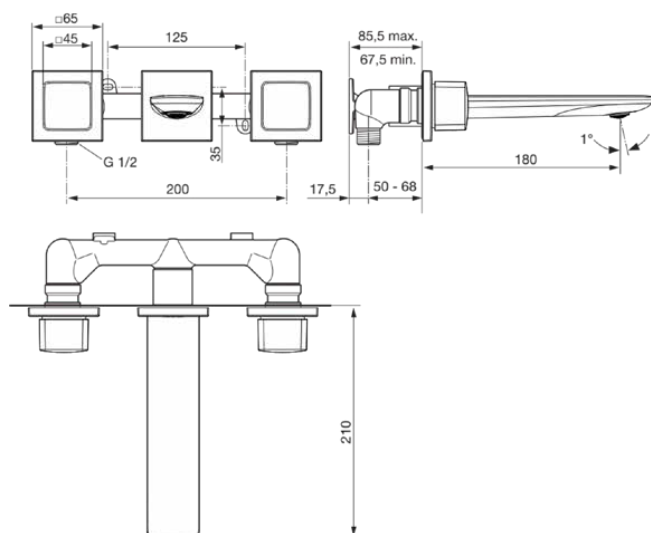

CONCA

A7445AA

CONCA | Двухрукоятковый смеситель для раковины 265x210x65 mm, 180 mm проекция
излива в покрытии хром, Kit 1 included, 5 l/min (3 bar), без сифона | Ограничитель Ecoflow,
Покрытие SmartShine

Фото и схема

Общая информация

Тип изделия:	Смесители для умывальника
Подтип изделия:	Двухрукоятковый смеситель для раковины
Бренд:	Ideal Standard
Коллекция:	CONCA
Дизайнер:	Palomba Serafini Associati
Colour:	AA - Хром
Эффект обработки поверхности:	Глянцевые
Высота (мм):	65
Ширина (мм):	265
Длина / Проекция (мм):	210
Способ крепления:	Внутренний комплект 1 включен
Вес нетто (кг):	2.75
EAN-код:	3800861093404

Спецификации с продукцией

Количество отражателей:	3
Количество рукояток:	2
Технология Blue Start:	Нет
Код цвета:	AA
Описание цвета:	хром
Технология Cool Body:	Нет
Применение рукоятки:	Регулировка объема и температуры
Положение рукоятки:	Латеральные
Технология IdealPure:	Нет
С проушиной для цепочки:	Нет
Интегрированная электроника:	Нет
Модель для низкого давления:	Нет
Материал:	Металл
Материал отражателя (лей):	Металл
Материал рукоятки:	Металл