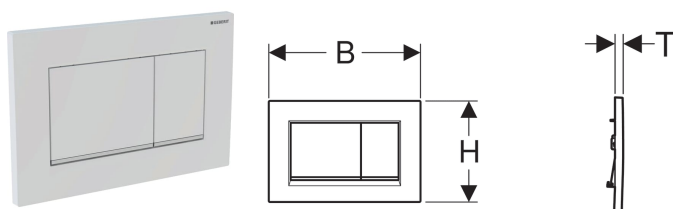

## Смывная клавиша Geberit Sigma30, двойной смыв

Образец

### Цели применения

- Для задействования смыва из смывного бачка скрытого монтажа Geberit Sigma

### Объем поставки

- Монтажная рама
- 2 держателя крепления рамки
- 2 толкателя привода смыва

Арт. №	Цвет / поверхность	Материал	В	Н	Т	
115.883.KH.1	Панель и клавиши: глянцевый хром Декоративные полоски: матовый хром	Пластик	24.6 см	16.4 см	1.2 см	
115.883.KJ.1	Панель и клавиши: белые Декоративные полоски: глянцевый хром	Пластик	24.6 см	16.4 см	1.2 см	
115.883.KK.1	Панель и клавиши: белые Декоративные полоски: позолота	Пластик	24.6 см	16.4 см	1.2 см	
115.883.KL.1	Панель: белая Клавиши и декоративные полоски: матовый хром	Пластик	24.6 см	16.4 см	1.2 см	
115.883.KM.1	Панель и клавиши: черные Декоративные полоски: глянцевый хром	Пластик	24.6 см	16.4 см	1.2 см	
115.883.KN.1	Панель и клавиши: матовый хром Декоративные полоски: глянцевый хром	Пластик	24.6 см	16.4 см	1.2 см	
115.883.JQ.1	Панель и клавиши: лакированный матовый хром, с легкоочищаемой поверхностью Декоративные полоски: глянцевый хром	Пластик	24.6 см	16.4 см	1.2 см	
115.883.JT.1	Панель и клавиши: белый матовый лак, легко чистящееся покрытие Декоративные полоски: глянцевый хром	Пластик	24.6 см	16.4 см	1.2 см	
115.883.14.1	Панель и клавиши: черный матовый лак, легко чистящееся покрытие Декоративные полоски: глянцевый хром	Пластик	24.6 см	16.4 см	1.2 см	
115.883.11.1	Панель и клавиши: белые Декоративные полоски: белый матовый	Пластик	24.6 см	16.4 см	1.2 см	Новый
115.883.01.1	Панель и клавиши: белый матовый лак, легко чистящееся покрытие Декоративные полоски: белый	Пластик	24.6 см	16.4 см	1.2 см	Новый
115.883.DW.1	Панель и клавиши: черные Декоративные полоски: черный матовый	Пластик	24.6 см	16.4 см	1.2 см	Новый
115.883.16.1	Панель и клавиши: черный матовый лак, легко чистящееся покрытие Декоративные полоски: черный	Пластик	24.6 см	16.4 см	1.2 см	Новый