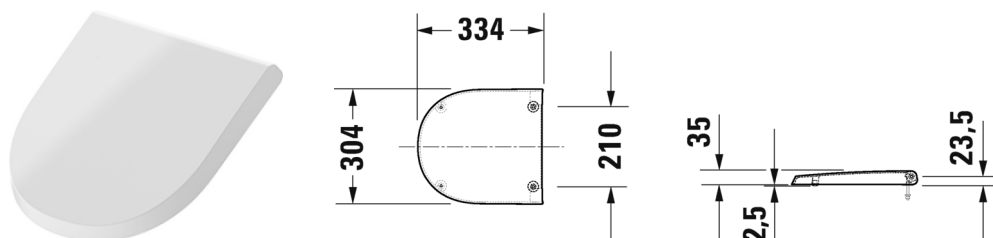

## ME by Starck Крышка для писсуара # 002409..00

| Крышка для писсуара   | Размеры      | Вес      | Номер заказа |
|---|--------------|----------|--------------|
| петли хромированные, с автоматическим закрыванием   |              |          |              |
| <b>Цвета</b>  |              |          |              |
| 00 Белый Alpin 32 White Satin Matt  |              |          |              |
| <b>Вариант</b>  |              |          |              |
|   |              | 1,000 кг | 002409..00   |
| <b>Соответствующая продукция</b>  |              |          |              |
| Писсуар Duravit Rimless® 0,5 л без смывного края, подача воды сзади, с вытяжкой, включая крепление, модель для крышки, сток горизонтальный, 0,5 л на смыв, 300 x 350 мм | 300 x 350 мм |          | 281230       |