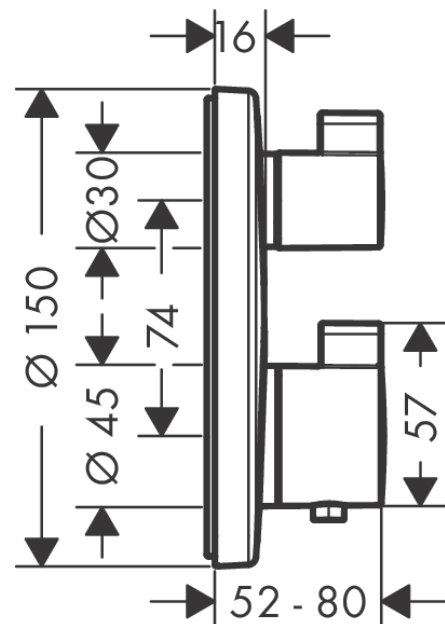

Ecostat S

Термостат с запорным/переключающим вентилям Ecostat S, CM

Поверхности : матовый белый Артикульный номер: 15758700

Описание

Характеристики

- 2 потребителя
- запорно-переключающее устройство для 2 потребителей
- максимальный расход воды при 3 бар: 29 л/мин
- расход воды через верхний вывод: 28 л/мин
- расход воды через нижний вывод: 25 л/мин
- картридж термостата, запорный и переключающий вентиль
- предохранительный ограничитель при 40°C
- регулируемое ограничение температуры
- вид соединения: скрытая часть
- мин. рабочее давление: 1 бар
- макс. рабочее давление: 10 бар

Награды за дизайн

Продукт

Чертеж

График расхода воды