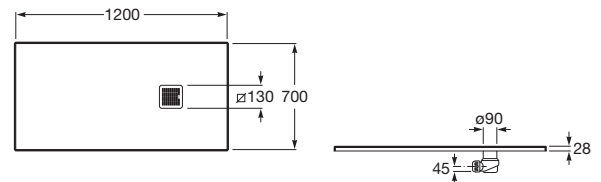

Fondo antideslizante