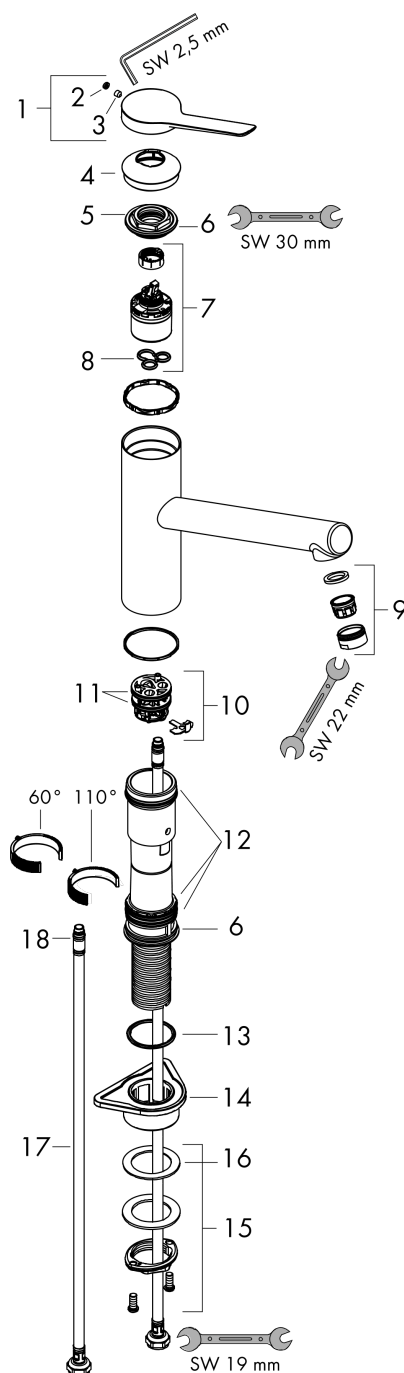

Zesis M33

Кухонный смеситель однорычажный, 150 Eco, 1jet

Поверхность: хром Артикулный номер: 74811000

Описание

Характеристики

- ComfortZone 150
- диапазон поворота регулируется в 3 этапа 60°, 110° или 360°
- обычная струя
- максимальный объем расхода воды при 3 барах: 5 л/мин
- керамический узел смешивания
- соединения G 3/8
- регулируемое ограничение температуры
- не подходит для проточных водонагревателей
- расход ограничен 6 л/мин

Технология

Награды за дизайн

Продукт

Чертеж

График расхода воды

Zesis M33

Кухонный смеситель однорычажный, 150 Eco, 1jet

Поверхность: хром Артикулный номер: 74811000

Покомпонентное изображение

Год выпуска: >10/21

Zesis M33**Кухонный смеситель однорычажный, 150 Eco, 1jet**Поверхность: **хром** Артикульный номер: **74811000****Перечень запасных частей**

Год выпуска: >10/21

Позиция	Описание	Артикульный номер	PC	PU
1	handle	94390000	-	1
2	screw cover	93735610	-	1
3	hollow set screw M5x5	98446000	-	1
4	flange	94388000	-	1
5	nut	94389000	-	1
6	O-ring 41x2	98212000	-	1
7	cartridge, assy	93897000	-	1
8	seal	95008000	-	1
9	aerator M24x1 (5 l/min)	13185000	-	1
10	adapter for cartridge	98750000	-	1
11	O-Ring 30x2	98186000	-	1
12	sealing set	98702000	-	1
13	O-Ring 36x2,5	98190000	-	1
14	support	97523000	-	1
15	fixing set (Ø 34)	95049000	-	1
16	lever collar	97548000	-	1
17	connection hose 600 mm M8x0,75 G3/8	96510000	-	1
18	O-ring 7x1,5	98422000	-	1
a	set of adapters	93395000	-	1