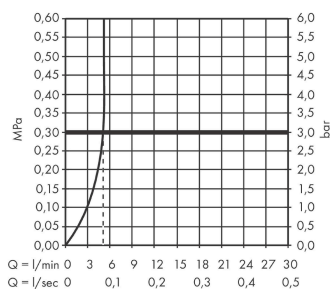

Технология

Награды за дизайн

Продукт

Чертеж

График расхода воды

Zesis M33

Кухонный смеситель однорычажный, 150 Eco, 1jet

Поверхность: хром Артикулный номер: 74811000