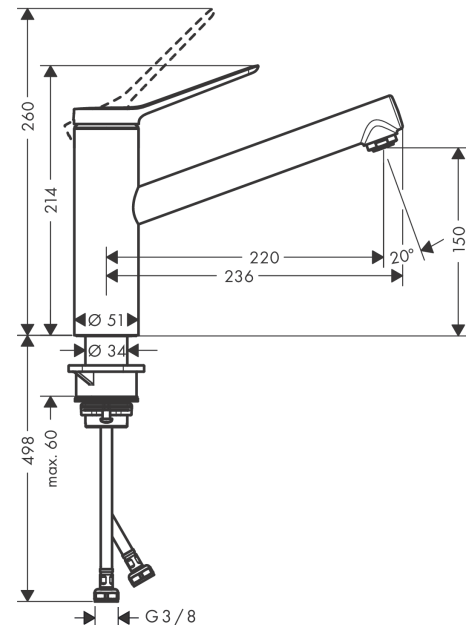

Zesis M33

Кухонный смеситель однорычажный, 150 Eco, 1jet

Поверхность: хром Артикулный номер: 74811000

Описание

Характеристики

- ComfortZone 150
- диапазон поворота регулируется в 3 этапа 60°, 110° или 360°
- обычная струя
- максимальный объем расхода воды при 3 барах: 5 л/мин
- керамический узел смешивания
- соединения G 3/8
- регулируемое ограничение температуры
- не подходит для проточных водонагревателей
- расход ограничен 6 л/мин

Технология

Награды за дизайн

Продукт

Чертеж

График расхода воды

Zesis M33

Кухонный смеситель однорычажный, 150 Eco, 1jet

Поверхность: хром Артикулный номер: 74811000

Покомпонентное изображение

Год выпуска: >10/21

Zesis M33**Кухонный смеситель однорычажный, 150 Eco, 1jet**Поверхность: **хром** Артикульный номер: **74811000****Перечень запасных частей**

Год выпуска: >10/21

Позиция	Описание	Артикульный номер	PC	PU
1	handle	94390000	-	1
2	screw cover	93735610	-	1
3	hollow set screw M5x5	98446000	-	1
4	flange	94388000	-	1
5	nut	94389000	-	1
6	O-ring 41x2	98212000	-	1
7	cartridge, assy	93897000	-	1
8	seal	95008000	-	1
9	aerator M24x1 (5 l/min)	13185000	-	1
10	adapter for cartridge	98750000	-	1
11	O-Ring 30x2	98186000	-	1
12	sealing set	98702000	-	1
13	O-Ring 36x2,5	98190000	-	1
14	support	97523000	-	1
15	fixing set (Ø 34)	95049000	-	1
16	lever collar	97548000	-	1
17	connection hose 600 mm M8x0,75 G3/8	96510000	-	1
18	O-ring 7x1,5	98422000	-	1
a	set of adapters	93395000	-	1