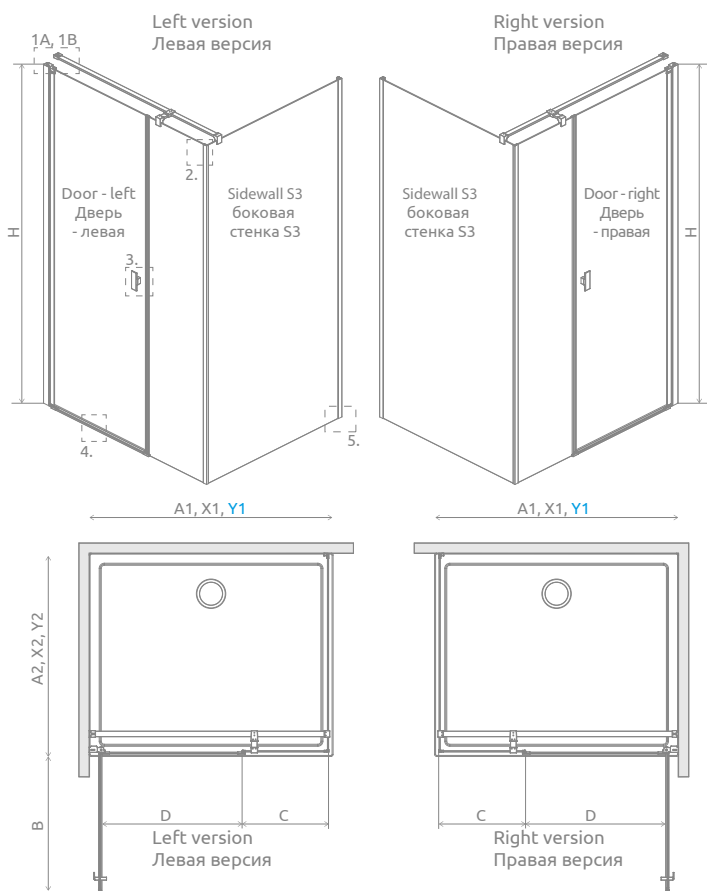

*Nes 8

Door | Дверь	A1	X1	Y1	B	C	D	H
KDS I door 100	1000	975-990	969-984	580	328	580	2000
KDS I door 120	1200	1175-1190	1169-1184	680	428	680	2000
KDS I door 140	1400	1375-1390	1375-1390	780	528	780	2000

Sidewall S3 Боковая стенка S3	A2	X2	Y2
S1 70	700	675-690	669-684
S1 75	750	725-740	719-734
S1 80	800	775-790	769-784
S1 90	900	875-890	869-884
S1100	1000	975-990	969-984

ADDITIONAL OPTIONS | ДОПОЛНИТЕЛЬНЫЕ ОПЦИИ

MADE TO MEASURE p. 10 ПОД ЗАКАЗ стр. 36	GLASS VARIANTS p. 14 ВАРИАНТЫ ЦВЕТА СТЕКЛА стр. 40	ENGRAVING ON GLASS p. 54 ГРАВИРОВКА НА СТЕКЛЕ стр. 55	EXTENSION PROFILES p. 24 РАСШИРИТЕЛЬНЫЕ ПРОФИЛИ стр. 50	TOWEL HANGER p. 19 ДЕРЖАТЕЛЬ ДЛЯ ПОЛОТЕНЕЦ стр. 45	MAXIMUM HEIGHT p. 21 МАКСИМАЛЬНАЯ ВЫСОТА стр. 47	SHOWER BOARDS p. 592 ТРАПЫ И ДУШЕВЫЕ ПЛИТЫ стр. 592	MAGNETIC GASKETS REPLACEMENT POSSIBILITY ЗАМЕНА УПЛОТНИТЕЛЕЙ	ACCESSORIES p. 590 АКСЕССУАРЫ стр. 590

Extension profiles | Расширительные профили	Art. No. | № арт.	
	Chrome / хром	Black / Черный
Profile +2 cm (Nes 6 mm – door and sidewall, Nes 8 – sidewall only) Профиль +2 см (Nes 6мм - дверь и боковая стенка, Nes 8 - только боковая стенка)	P01-276200001	P01-276200054
	Nes 8 - U profile +2 cm – installed only on the side of the sidewall Nes 8 - Профиль +2 см – монтаж только со стороны боковой стенки	
	P01-280200001	P01-280200054

NAVIGATION | МОДЕЛЬНЫЙ РЯД