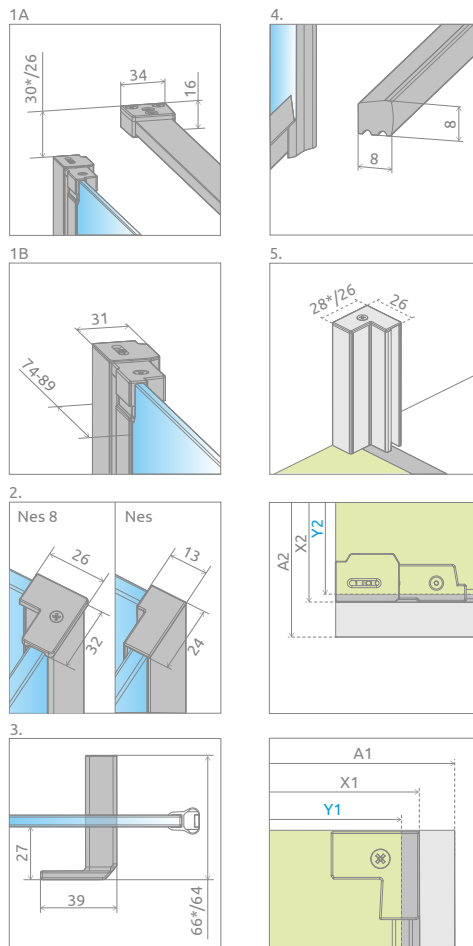

*Nes 8

Door | Дверь	A1	X1	Y1	B	C	D	H
KDS I door 100	1000	975-990	969-984	580	328	580	2000
KDS I door 120	1200	1175-1190	1169-1184	680	428	680	2000
KDS I door 140	1400	1375-1390	1375-1390	780	528	780	2000

Sidewall S3 Боковая стенка S3	A2	X2	Y2
S1 70	700	675-690	669-684
S1 75	750	725-740	719-734
S1 80	800	775-790	769-784
S1 90	900	875-890	869-884
S1100	1000	975-990	969-984

ADDITIONAL OPTIONS | ДОПОЛНИТЕЛЬНЫЕ ОПЦИИ

MADE TO MEASURE p. 10 ПОД ЗАКАЗ стр. 36	GLASS VARIANTS p. 14 ВАРИАНТЫ ЦВЕТА СТЕКЛА стр. 40	ENGRAVING ON GLASS p. 54 ГРАВИРОВКА НА СТЕКЛЕ стр. 55	EXTENSION PROFILES p. 24 РАСШИРИТЕЛЬНЫЕ ПРОФИЛИ стр. 50	TOWEL HANGER p. 19 ДЕРЖАТЕЛЬ ДЛЯ ПОЛОТЕНЕЦ стр. 45	MAXIMUM HEIGHT p. 21 МАКСИМАЛЬНАЯ ВЫСОТА стр. 47	SHOWER BOARDS p. 592 ТРАПЫ И ДУШЕВЫЕ ПЛИТЫ стр. 592	MAGNETIC GASKETS REPLACEMENT POSSIBILITY ЗАМЕНА УПЛОТНИТЕЛЕЙ	ACCESSORIES p. 590 АКСЕССУАРЫ стр. 590

Extension profiles | Расширительные профили	Art. No. | № арт.	
	Chrome / хром	Black / Черный
Profile +2 cm (Nes 6 mm – door and sidewall, Nes 8 – sidewall only) Профиль +2 см (Nes 6мм - дверь и боковая стенка, Nes 8 - только боковая стенка)	P01-276200001	P01-276200054
	Nes 8 - U profile +2 cm – installed only on the side of the sidewall Nes 8 - Профиль +2 см – монтаж только со стороны боковой стенки	
	P01-280200001	P01-280200054

NAVIGATION | МОДЕЛЬНЫЙ РЯД