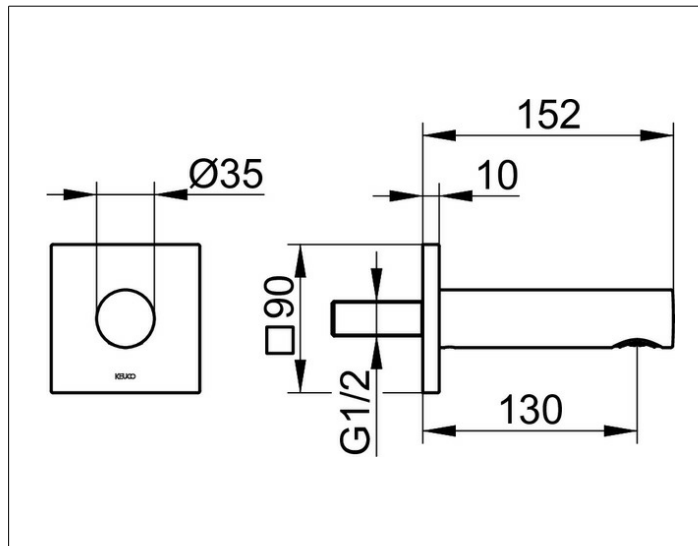

ИХМО

59545370002 Излив для ванны DN 15

ИЗДЕЛИЕ

ЧЕРТЕЖ

ПОВЕРХНОСТЬ

черный матовый

ГАБАРИТЫ

Ausladung 130 mm