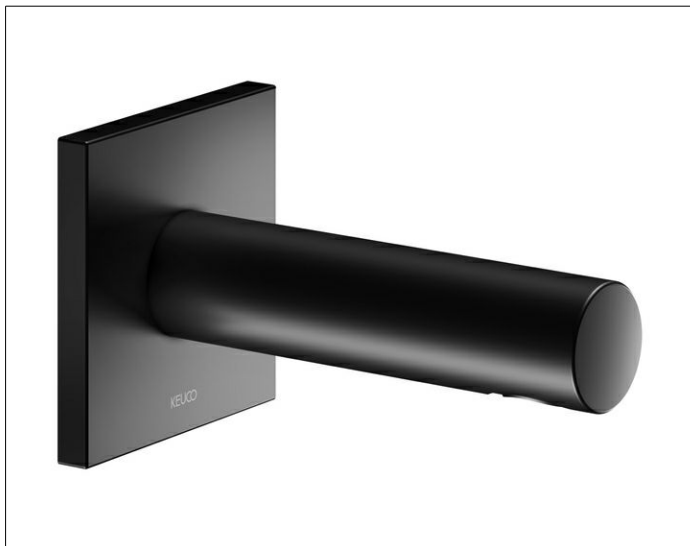

ИХМО

59545370002 Излив для ванны DN 15

ИЗДЕЛИЕ

ЧЕРТЕЖ

ПОВЕРХНОСТЬ

черный матовый

ГАБАРИТЫ

Ausladung 130 mm