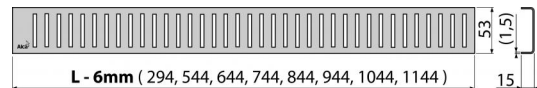

PURE-650L

Решетка для водоотводящего желоба, нержавеющая сталь-глянец

Область применения

Для водоотводящих желобов ALCA: APZ1, APZ101, APZ1001, APZ1101, APZ4, APZ104, APZ1004, APZ1104, APZ12, APZ22, APZ2012, APZ2022

Свойства

- Материал: нержавеющая сталь AISI 304, DIN 1.4301
- Поверхность: нержавеющая сталь глянцевая

Содержание комплекта

- Крюк для демонтажа
- Пластиковые уплотнительные шпонки
- Решетка

Код заказа, Логистическая информация

Код	EAN	Вес (шт | упаковка | паллета)	Размеры (шт | упаковка)	Количество (упаковка | паллета)
PURE-650L	8594045932133	650 MM 0,5842 | 0,0000 | 0,0000 кг	690×20×55 | – MM	1 | – шт

Гарантии 2/3 лет
Таможенный код 73269098
Свойства EN 1253

Технические параметры

- Класс нагрузки K3 300 kg