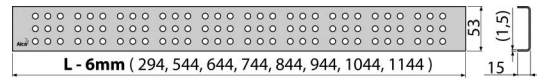

CUBE-650M

Решетка для водоотводящего желоба, нержавеющая сталь-мат

Область применения

Для водоотводящих желобов ALCA: APZ1, APZ101, APZ1001, APZ1101, APZ4, APZ104, APZ1004, APZ1104, APZ12, APZ22, APZ2012, APZ2022

Свойства

- Материал: нержавеющая сталь AISI 304, DIN 1.4301
- Поверхность: нержавеющая сталь матовая

Содержание комплекта

- Крюк для демонтажа
- Пластиковые уплотнительные шпонки
- Решетка

Код заказа, Логистическая информация

Код	EAN	Вес (шт упаковка паллета)	Размеры (шт упаковка)	Количество (упаковка паллета)
CUBE-650M	8594045932331	650 MM 0,6105 0,0000 0,0000 кг	690×20×55 – MM	1 – шт

Гарантии

2/3 лет

Таможенный кодСвойства

73269098