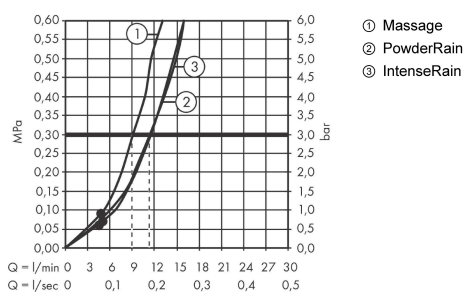

Pulsify Select S

Душевой набор с держателем 105 3jet Relaxation, шланг 160 см

Поверхности : хром Артикульный номер: 24303000

Описание

Характеристики

- состоит из: ручной душ, держатель для душа, шланг для душа
- размер душевого диска: 105 мм
- тип струи: PowderRain, IntenseRain, массажная
- удобное переключение типов струи с помощью кнопки Select
- максимальный расход воды при 3 бар: 11,4 л/мин
- хромированные настенные крепления из пластика

Технология

Награды за дизайн

reddot winner 2021

Продукт

Чертеж

График расхода воды

Расход измерен практически с помощью соответствующей арматуры (термостат/смеситель/скрытый клапан).