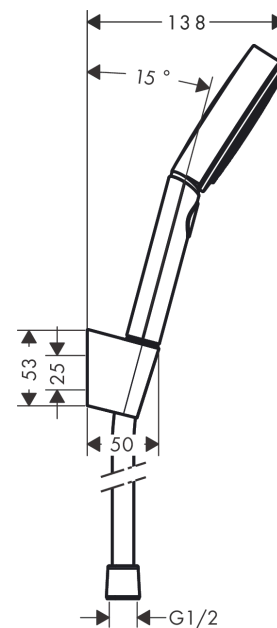

Pulsify Select S

Душевой набор с держателем 105 3jet Relaxation, шланг 160 см

Поверхности : хром Артикульный номер: 24303000

Описание

Характеристики

- состоит из: ручной душ, держатель для душа, шланг для душа
- размер душевого диска: 105 мм
- тип струи: PowderRain, IntenseRain, массажная
- удобное переключение типов струи с помощью кнопки Select
- максимальный расход воды при 3 бар: 11,4 л/мин
- хромированные настенные крепления из пластика

Технология

Награды за дизайн

reddot winner 2021

Продукт

Чертеж

График расхода воды

Расход измерен практически с помощью соответствующей арматуры (термостат/смеситель/скрытый клапан).