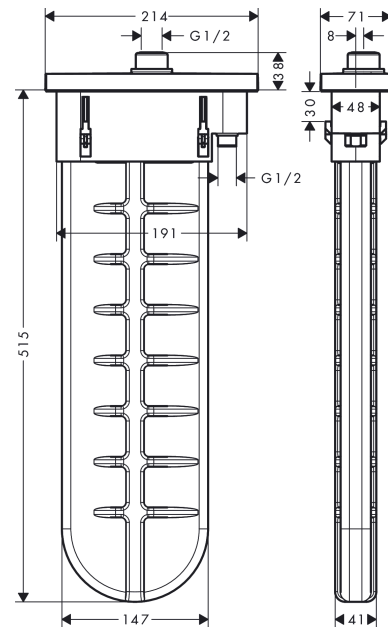

sBox

Внешняя часть с прямоугольной розеткой

Поверхности : **матовый черный** Артикульный номер: **28010670**

Описание

Характеристики

- состоит из: корпус для шланга, шланг для душа, розетка
- монтажа на край ванны или на плитку
- 1 потребитель
- расход воды при 3 барах: 9.5 л/мин
- ширина бортика ванны мин. 100 мм
- крепежи: 0 - 30 мм
- максимальная длина ручного душа в вытянутом состоянии 1,45 м
- со встроенной защитной комбинацией EN 1717

Продукт

Чертеж

График расхода воды