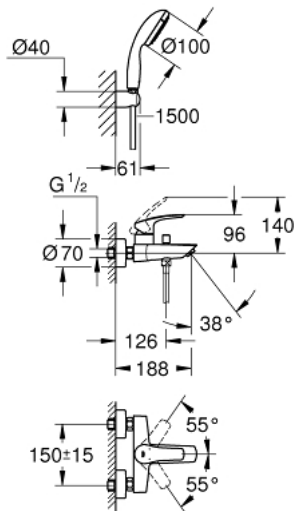

## 33 302 003 СМЕСИТЕЛЬ ОДНОРЫЧАЖНЫЙ ДЛЯ ВАННЫ, DN 15

### ОПИСАНИЕ ПРОДУКТА

- настенный монтаж
- металлический рычаг
- **GROHE SilkMove** керамический картридж 35 мм
- регулировка расхода воды
- с ограничителем температуры
- **GROHE StarLight** хромированное покрытие поверхности
- автоматический переключатель: ванна/душ
- аэратор
- встроенный обратный клапан в душевом отводе 1/2"
- скрытые S-образные эксцентрики
- отражатели из металла
- с защитой от обратного потока
- **с душевым набором**
- в комплект входят:
  - ручной душ Tempesta 100, один вид струи, 9,5 л/мин (27 923)
  - настенный держатель ручного душа (28 605)
  - душевой шланг Relaxaflex 1500 мм 1/2" x 1/2" (28 151)
- **профессиональная серия**

### ЗАПАСНЫЕ ЧАСТИ

- 1: lever (Order-nr. 48550000)
  - 2: Картридж (Order-nr. 46374000)
  - 3: Кнопка переключателя (Order-nr. 64309000)
  - 4: Аэратор (Order-nr. 13941000)
  - 5: Переключатель (Order-nr. 65655000)
  - 6: Обратный клапан (Order-nr. 08565000)
  - 7: Резьбовое соединение подключения 1/2" (Order-nr. 45044000)
  - 8: S-образный эксцентрик (Order-nr. 12662000)
  - 9: Сетка (Order-nr. 0700200M)
  - 10: Удлинение 3/4", 20 мм (Order-nr. 0713000M)\*
  - 11: Ключ (Order-nr. 19332000)\*
  - 12: Ключ (Order-nr. 19377000)\*
- \* Optional accessories