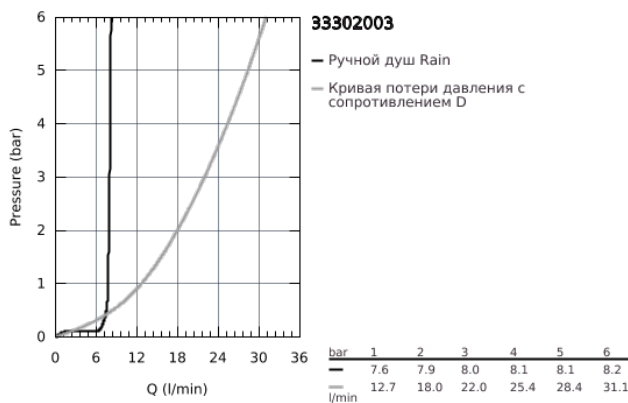

ОПИСАНИЕ ПРОДУКТА

- настенный монтаж
- металлический рычаг
- **GROHE SilkMove** керамический картридж 35 мм
- регулировка расхода воды
- с ограничителем температуры
- **GROHE StarLight** хромированное покрытие поверхности
- автоматический переключатель: ванна/душ
- аэратор
- встроенный обратный клапан в душевом отводе 1/2"
- скрытые S-образные эксцентрики
- отражатели из металла
- с защитой от обратного потока
- **с душевым набором**
- в комплект входят:
  - ручной душ Tempesta 100, один вид струи, 9,5 л/мин (27 923)
  - настенный держатель ручного душа (28 605)
  - душевой шланг Relaxaflex 1500 мм 1/2" x 1/2" (28 151)
- **профессиональная серия**