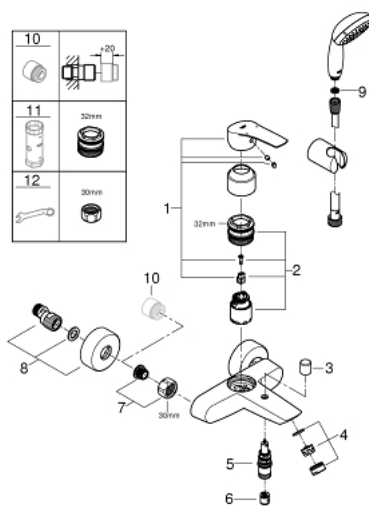

## 33 302 003 СМЕСИТЕЛЬ ОДНОРЫЧАЖНЫЙ ДЛЯ ВАННЫ, DN 15

### ОПИСАНИЕ ПРОДУКТА

- настенный монтаж
- металлический рычаг
- **GROHE SilkMove** керамический картридж 35 мм
- регулировка расхода воды
- с ограничителем температуры
- **GROHE StarLight** хромированное покрытие поверхности
- автоматический переключатель: ванна/душ
- аэратор
- встроенный обратный клапан в душевом отводе 1/2"
- скрытые S-образные эксцентрики
- отражатели из металла
- с защитой от обратного потока
- **с душевым набором**
- в комплект входят:
  - ручной душ Tempesta 100, один вид струи, 9,5 л/мин (27 923)
  - настенный держатель ручного душа (28 605)
  - душевой шланг Relaxaflex 1500 мм 1/2" x 1/2" (28 151)
- **профессиональная серия**

### ЗАПАСНЫЕ ЧАСТИ

- 1: lever (Order-nr. 48550000)
  - 2: Картридж (Order-nr. 46374000)
  - 3: Кнопка переключателя (Order-nr. 64309000)
  - 4: Аэратор (Order-nr. 13941000)
  - 5: Переключатель (Order-nr. 65655000)
  - 6: Обратный клапан (Order-nr. 08565000)
  - 7: Резьбовое соединение подключения 1/2" (Order-nr. 45044000)
  - 8: S-образный эксцентрик (Order-nr. 12662000)
  - 9: Сетка (Order-nr. 0700200M)
  - 10: Удлинение 3/4", 20 мм (Order-nr. 0713000M)\*
  - 11: Ключ (Order-nr. 19332000)\*
  - 12: Ключ (Order-nr. 19377000)\*
- \* Optional accessories