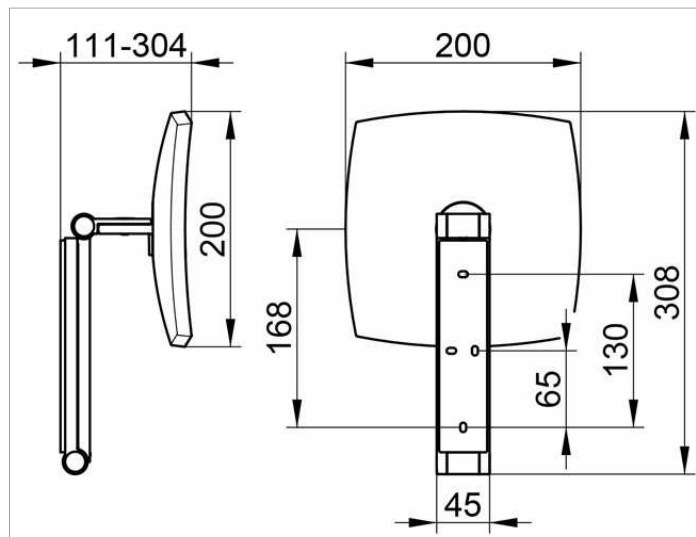

Kosmetikspiegel

17613010000 Косметическое зеркало

ИЗДЕЛИЕ**ОПИСАНИЕ ИЗДЕЛИЯ**

без подсветки,
настенная модель на кронштейне с шарниром,
регулируется в трех плоскостях
одностороннее зеркало, вогнутое,
фактор увеличения x 5

поверхность

хром

ЧЕРТЕЖ**спецификации**

KEUCO iLook_move cosmetic mirror, 17613010000
high quality cosmetic mirror, square,
chrome-plated, non illuminated,
on pivoted rail, surface wall-mounted with 4 fixing points
for an optimal load distribution,
adjustable in three dimensions,
one-sided mirror, concave,
magnification factor x 5,
Height wall mounting 7-1/8", Width ca. 1-3/4",
max. Height ca. 19-11/16", External dimensions 7-7/8" x 7-7/8",
max. depth ca. 12"