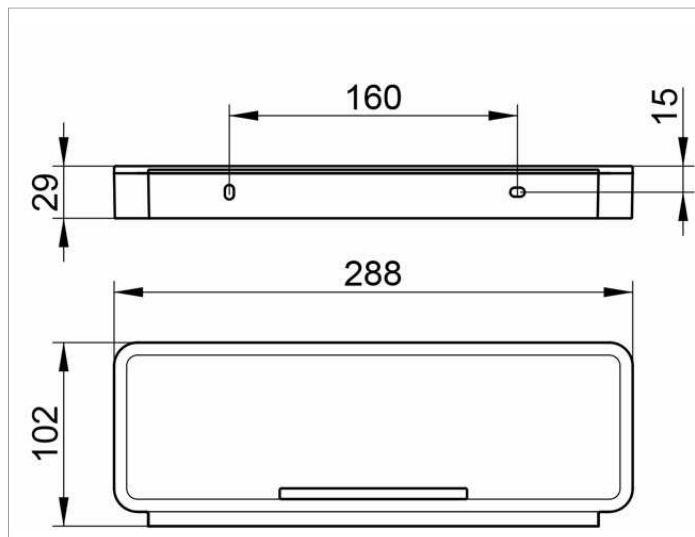

Plan

14959010037 Корзинка для душа

ИЗДЕЛИЕ

ЧЕРТЕЖ

ОПИСАНИЕ ИЗДЕЛИЯ

из 3-х частей: металлическая корзинка и вынимающаяся, небьющаяся, стойкая к мыльному налету и невосприимчивая к воздействию ультрафиолетовых лучей пластиковая вставка, со встроенным стеклоочистителем

поверхность

хром/темно-серый (RAL 7021)