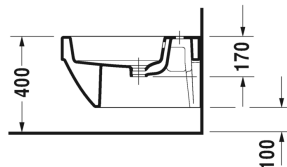

Vero Air Биде подвесное # 2274150000

| < 370 мм > |

Биде подвесное	Размеры	Вес	Номер заказа
с переливом, с плоскостью под смеситель, вкл. крепление Durafix			
Цвета			
00 Белый Alpin			
Вариант			
	370 x 570 мм	20,000 кг	2274150000
Справка			
Крепление Durafix для скрытого монтажа включено в поставку, Если не используется инсталляция, рекомендуется крепление # 006500			
Сантехническая керамика со специальным покрытием WonderGliss остается чистой и красивой в течение долгого времени. При заказе WonderGliss добавьте "1" на 11-м месте в артикуле модели.			
Принадлежности			
Трубчатый сифон для биде с удлиненной спускной трубой	1 1/4" мм	0,600 кг	005027
Крепление для подвесного биде и подвесного унитаза	Ø 12 x 180 мм	0,200 кг	006500

Все чертежи содержат необходимые размеры с соблюдением стандартных допусков. Они указаны в мм и не являются обязательными. Точные размеры, в частности для монтажа по индивидуальному заказу, можно получить только по готовому изделию.