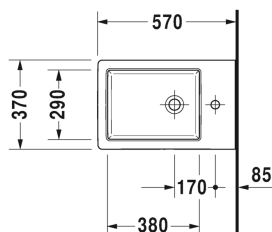

Vero Air Биде подвесное # 2274150000

| < 370 мм > |

Биде подвесное	Размеры	Вес	Номер заказа
с переливом, с плоскостью под смеситель, вкл. крепление Durafix			
Цвета			
00 Белый Alpin			
Вариант			
	370 x 570 мм	20,000 кг	2274150000
Справка			
Крепление Durafix для скрытого монтажа включено в поставку, Если не используется инсталляция, рекомендуется крепление # 006500			
Сантехническая керамика со специальным покрытием WonderGliss остается чистой и красивой в течение долгого времени. При заказе WonderGliss добавьте "1" на 11-м месте в артикуле модели.			
Принадлежности			
Трубчатый сифон для биде с удлиненной спускной трубой	1 1/4" мм	0,600 кг	005027
Крепление для подвесного биде и подвесного унитаза	Ø 12 x 180 мм	0,200 кг	006500

Все чертежи содержат необходимые размеры с соблюдением стандартных допусков. Они указаны в мм и не являются обязательными. Точные размеры, в частности для монтажа по индивидуальному заказу, можно получить только по готовому изделию.