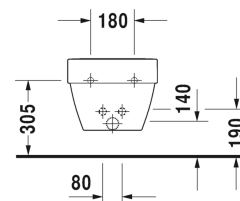

Vero Air Биде подвесное # 2274150000

| < 370 мм > |

Биде подвесное	Размеры	Вес	Номер заказа
с переливом, с плоскостью под смеситель, вкл. крепление Durafix			
Цвета			
00 Белый Alpin			
Вариант			
	370 x 570 мм	20,000 кг	2274150000
Справка			
Крепление Durafix для скрытого монтажа включено в поставку, Если не используется инсталляция, рекомендуется крепление # 006500			
Сантехническая керамика со специальным покрытием WonderGliss остается чистой и красивой в течение долгого времени. При заказе WonderGliss добавьте "1" на 11-м месте в артикуле модели.			
Принадлежности			
Трубчатый сифон для биде с удлиненной спускной трубой	1 1/4" мм	0,600 кг	005027
Крепление для подвесного биде и подвесного унитаза	Ø 12 x 180 мм	0,200 кг	006500

Все чертежи содержат необходимые размеры с соблюдением стандартных допусков. Они указаны в мм и не являются обязательными. Точные размеры, в частности для монтажа по индивидуальному заказу, можно получить только по готовому изделию.