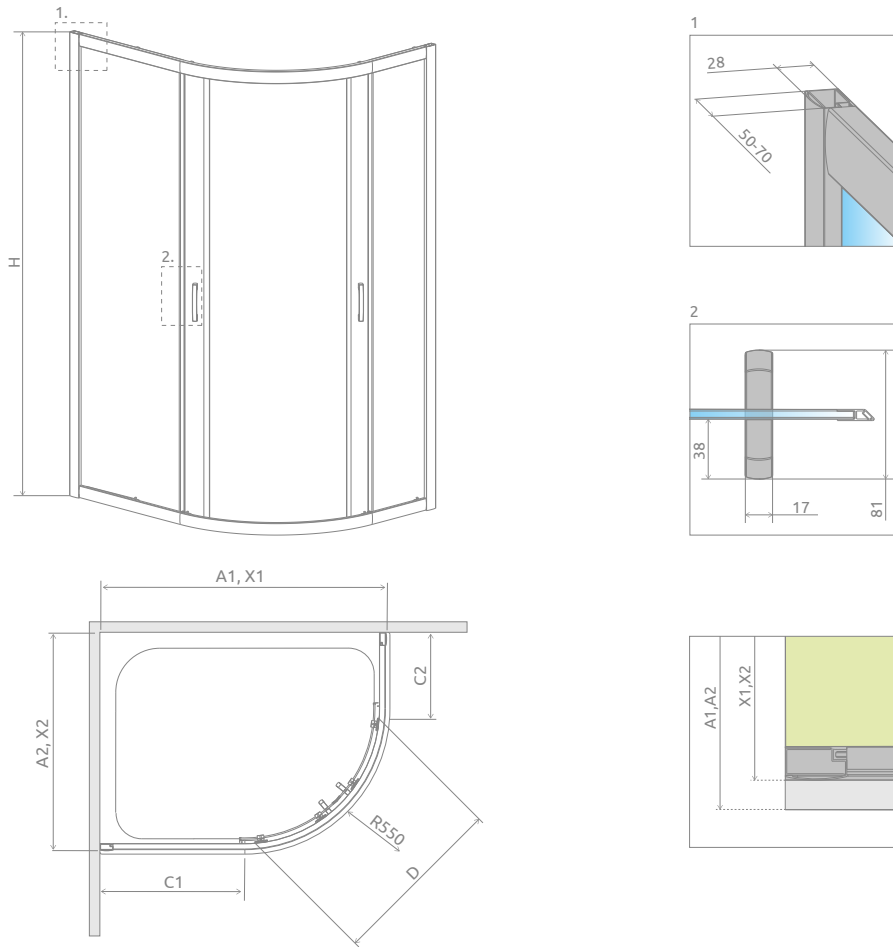

Premium Plus E 1700

Profile finish:
Данное изделие доступно с фурнитурой цвета:

01 Chrome
01 Хром

Premium Plus E1700 + Korfu E

A universal shower enclosure that can be assembled as a left-hand or right-hand version.
Кабина универсальная, возможен как левосторонний, так и правосторонний монтаж.

Model Модель	Tray width (A1×A2) Ширина поддона (A1×A2)	Height (H) Высота (H)	TRANSPARENT GLASS ПРОЗРАЧНОЕ СТЕКЛО	GLASS FINISH ЦВЕТ СТЕКЛА			
			Art. No. № арт.	Sateen Матовое	Graphite Графитовое	Fabric Фабрик	Brown Коричневое
				Art. No. № арт.	Art. No. № арт.	Art. No. № арт.	Art. No. № арт.
E 100×80×170	1000×800	1700	30481-01-01N	30481-01-02N	30481-01-05N	30481-01-06N	30481-01-08N
E 120×90×170	1200×900	1700	30483-01-01N	30483-01-02N	30483-01-05N	30483-01-06N	30483-01-08N

Model Модель	A1	A2	X1	X2	C1	C2	D	H
E 80×100×170	800	1000	795-815	995-1015	242-262	442-462	490	1700
E 90×120×170	900	1200	895-915	1195-1215	342-362	642-662	490	1700
E 100×80×170	1000	800	995-1015	795-815	442-462	242-262	490	1700
E 120×90×170	1200	900	1195-1215	895-915	642-662	342-362	490	1700

ADDITIONAL OPTIONS | ДОПОЛНИТЕЛЬНЫЕ ОПЦИИ

EXTENSION PROFILES
p. 24

РАСШИРИТЕЛЬНЫЕ ПРОФИЛИ
стр. 50

ACCESSORIES
p. 590

АКСЕССУАРЫ
стр. 590

Extension profiles Расширительные профили	Art. No. № арт.
U Profile +2 cm Профиль П-образный +2 см	P01-126190001
U Profile +4 cm Профиль П-образный +4 см	P01-127190001