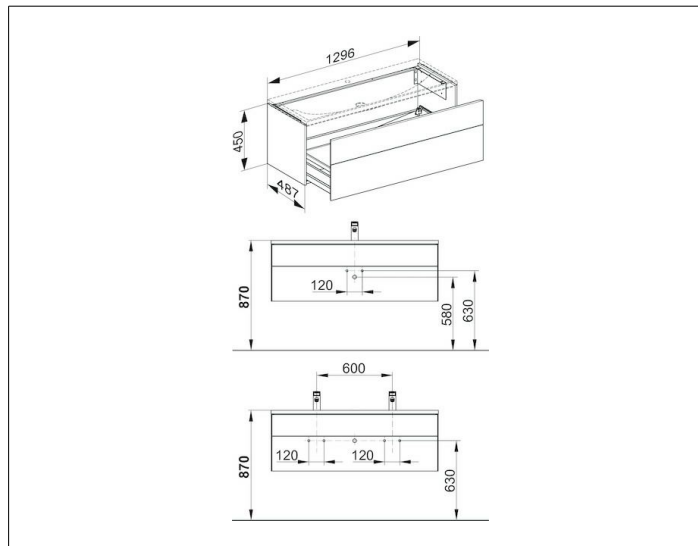

Royal Reflex

34080XX0000 Тумба под умывальник

ИЗДЕЛИЕ**ЧЕРТЕЖ****ОПИСАНИЕ ИЗДЕЛИЯ**

подходит для умывальника из мин.литья, арт. 34081/34082
Выдвижной фронтальный ящик с доводчиком
с пластиковым сифоном 1 1/4 x 32

ОБОРУДОВАНИЕ

- 2 ящика для хранения мелочей из массива бука (550 x 120 x 80 мм)
- 1 пластиковый коврик, белый

ПОВЕРХНОСТЬ

21, 22

ГАБАРИТЫ

1296 x 450 x 487 mm