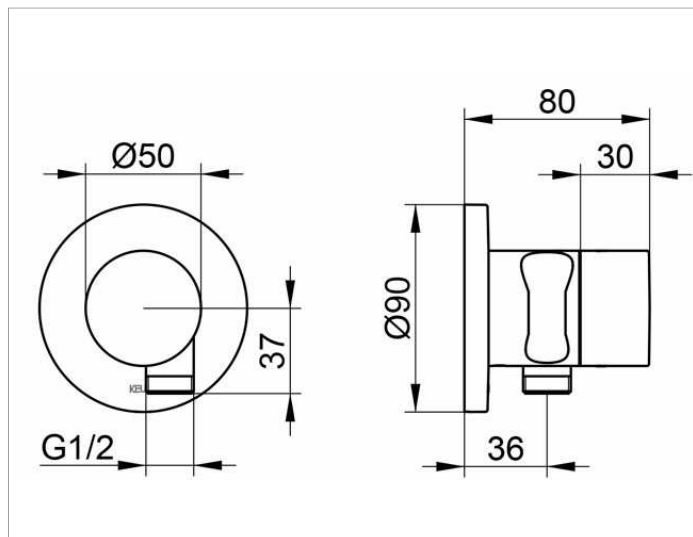

IXMO
59556010201 Встраиваемый переключатель на 2 потребителя с выводом для шланга и держателем лейки |

ИЗДЕЛИЕ**ЧЕРТЕЖ****ОПИСАНИЕ ИЗДЕЛИЯ**

для шлангов с конической гайкой
 Наружный комплект состоит из:
 ручки, гильзы, розетки (круглой) и вентиля-переключателя
 с обратным клапаном, подходит к внутренней функциональной
 части арт. 59556 000170

поверхность

хром

Габариты

IXMO Pure/Rosette rund

спецификации

KEUCO IXMO 2-way diverter valve
 with wall outlet for shower hose
 and hand shower bracket DN 15, 59556010201
 chrome-plated 2-way diverter valve,
 IXMO Pure lever with wall outlet for shower
 and hand shower bracket, with round rosette,
 freely positionable, with backflow preventer,
 installation depth 80 - 110 mm,
 with adjustment facilities whilst assembling
 for handle and rosette,
 with hose connection G1/2 inch
 and integrated hand shower bracket,
 for shower hoses with fitted conical end brackets,
 e.g KEUCO shower hose 54995...,
 rosette diameter 90 mm, 10 mm thick,
 total depth 80 mm,
 set complete with:
 handle, sleeve, rosette (round) and diverter valve,
 suitable for rough part no. 59556000170