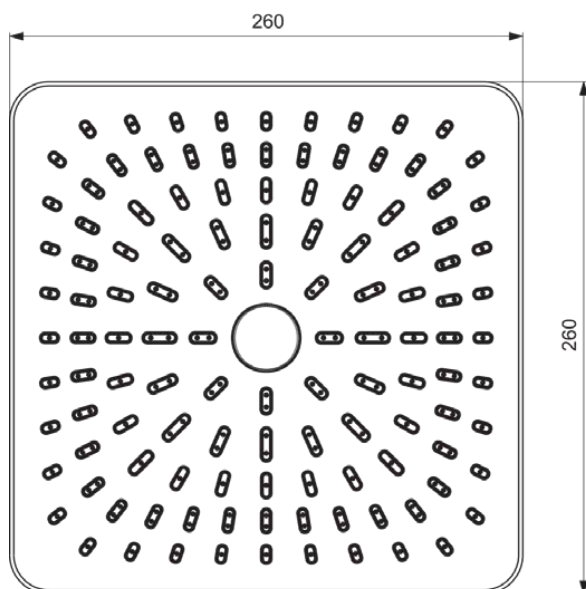

IDEALRAIN ALU+

BE223SI

IDEALRAIN ALU+ | Верхний душ 260x260x82 мм в покрытии серебряный, 12 л/мин (3 бар) | Выпрямитель струи, Многофункциональные душевые лейки

Фото и схема

Общая информация

Тип изделия:	Верхний душ
Подтип изделия:	Верхний душ
Бренд:	Ideal Standard
Коллекция:	IDEALRAIN ALU+
Colour:	SI - Серебряный
Эффект обработки поверхности:	Шелковисто-матовые
Высота (мм):	82
Ширина (мм):	260
Длина / Проекция (мм):	260
Способ крепления:	Накидная гайка
Вес нетто (кг):	0.87
EAN-код:	3800861139621

IDEALRAIN ALU+

BE223SI

IDEALRAIN ALU+ | Верхний душ 260x260x82 mm в покрытии серебряный, 12 l/min (3 bar) | Выпрямитель струи, Многофункциональные душевые лейки

Способ крепления:

Накидная гайка

Контактное лицо в Вашем регионе: