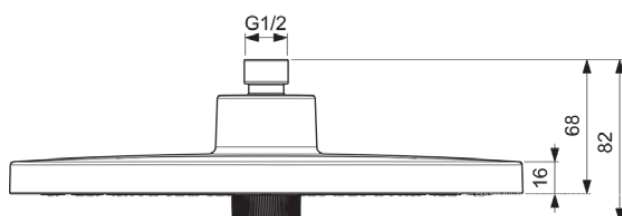

IDEALRAIN ALU+

BE223SI

IDEALRAIN ALU+ | Верхний душ 260x260x82 мм в покрытии серебряный, 12 л/мин (3 бар) | Выпрямитель струи, Многофункциональные душевые лейки

Фото и схема

Общая информация

Тип изделия:	Верхний душ
Подтип изделия:	Верхний душ
Бренд:	Ideal Standard
Коллекция:	IDEALRAIN ALU+
Colour:	SI - Серебряный
Эффект обработки поверхности:	Шелковисто-матовые
Высота (мм):	82
Ширина (мм):	260
Длина / Проекция (мм):	260
Способ крепления:	Накидная гайка
Вес нетто (кг):	0.87
EAN-код:	3800861139621

IDEALRAIN ALU+

BE223SI

IDEALRAIN ALU+ | Верхний душ 260x260x82 mm в покрытии серебряный, 12 l/min (3 bar) | Выпрямитель струи, Многофункциональные душевые лейки

Способ крепления:

Накидная гайка

Контактное лицо в Вашем регионе: