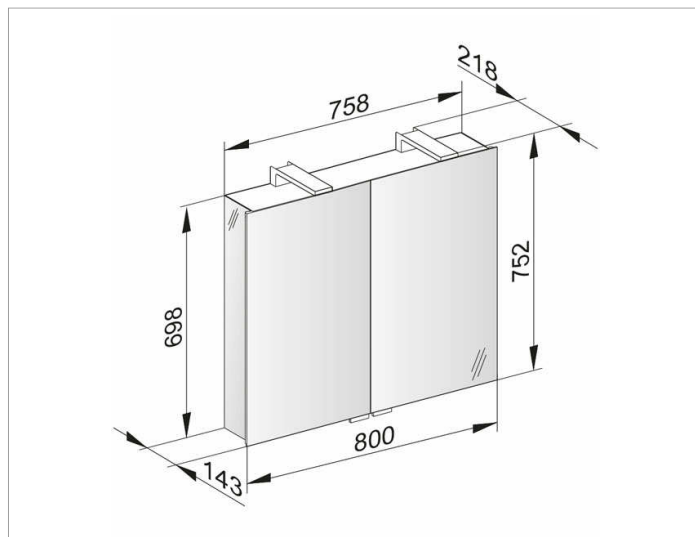

Royal Universe

12703171301 Зеркальный шкаф

ИЗДЕЛИЕ

ЧЕРТЕЖ

ОПИСАНИЕ ИЗДЕЛИЯ

Вид защиты IP 24

2 поворотные двойные зеркальные дверцы,
боковины корпуса зеркальные,

Светодиодная подсветка (2 x 6,5 Ватт)

ЕЕК: А , 2 x 7 kWh/1000h

оборудование

- 1 выключатель (снаружи)
- 2 электрические розетки внутри
- 2 x 3 переставляемые по высоте стеклянные полочки

поверхность

алюминий серебристый анодированный/хром

Габариты

800 x 752 x 143 mm