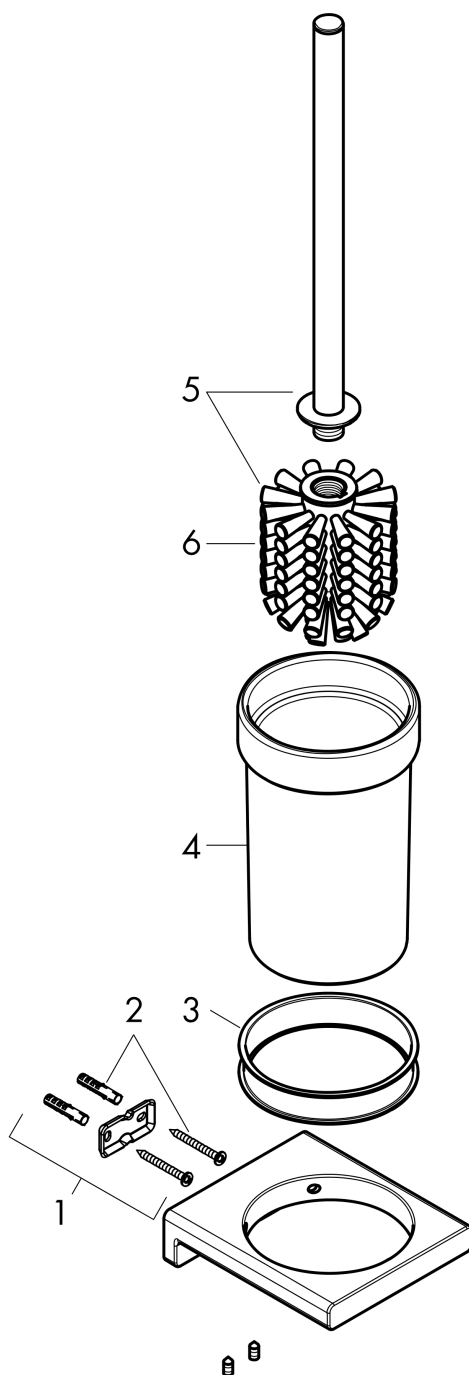

**AddStoris**

Подставка для туалетного ершика

Поверхности : полир. золото    Артикульный номер: **41752990**

**Описание**

**Характеристики**

- настенный монтаж
- материал: металл
- С съемной вставкой
- с монтажным материалом
- скрытое соединение
- расстояние между отверстиями 26 мм
- диаметр отверстия: 6 мм

**Награды за дизайн**

reddot winner 2021

**Продукт**

**Чертеж**

**AddStoris**

Подставка для туалетного ершика

Поверхности : полир. золото    Артикульный номер: 41752990

Покомпонентное изображение

Год выпуска: >04/21

**AddStoris**

**Подставка для туалетного ершика**

Поверхности : **полир. золото**    Артикульный номер: **41752990**

**Перечень запасных частей**

Год выпуска: >04/21

Позиция	Описание	Артикульный номер	PC	PU
1	support element	94165000	-	1
2	mounting set	40915000	-	1
3	plastic ring	94204000	-	1
4	glass cup on its own	94201000	-	1
5	stick with brush	94171990	-	1
6	WC-brush black	93822000	-	1