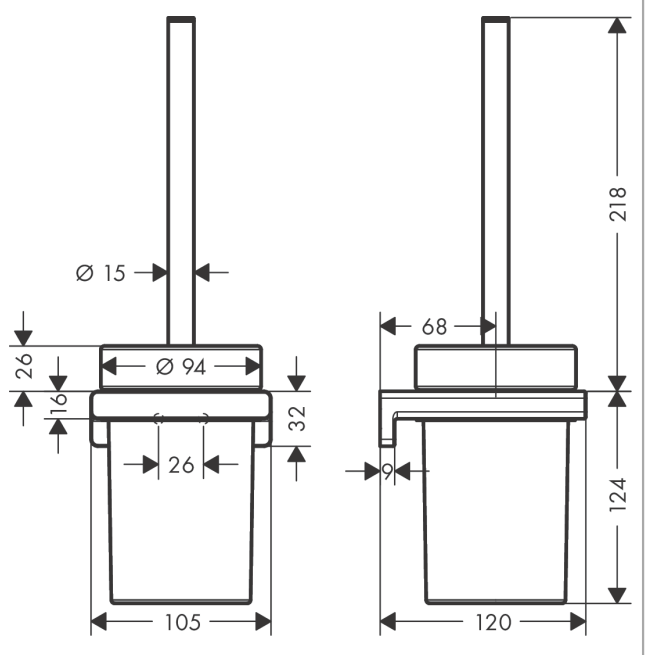

**AddStoris**

Подставка для туалетного ершика

Поверхности : полир. золото    Артикульный номер: **41752990**

**Описание**

**Характеристики**

- настенный монтаж
- материал: металл
- С съемной вставкой
- с монтажным материалом
- скрытое соединение
- расстояние между отверстиями 26 мм
- диаметр отверстия: 6 мм

**Награды за дизайн**

reddot winner 2021

**Продукт**

**Чертеж**

**AddStoris**

Подставка для туалетного ершика

Поверхности : полир. золото    Артикульный номер: 41752990

Покомпонентное изображение

Год выпуска: >04/21

**AddStoris**

**Подставка для туалетного ершика**

Поверхности : **полир. золото**    Артикульный номер: **41752990**

**Перечень запасных частей**

Год выпуска: >04/21

Позиция	Описание	Артикульный номер	PC	PU
1	support element	94165000	-	1
2	mounting set	40915000	-	1
3	plastic ring	94204000	-	1
4	glass cup on its own	94201000	-	1
5	stick with brush	94171990	-	1
6	WC-brush black	93822000	-	1