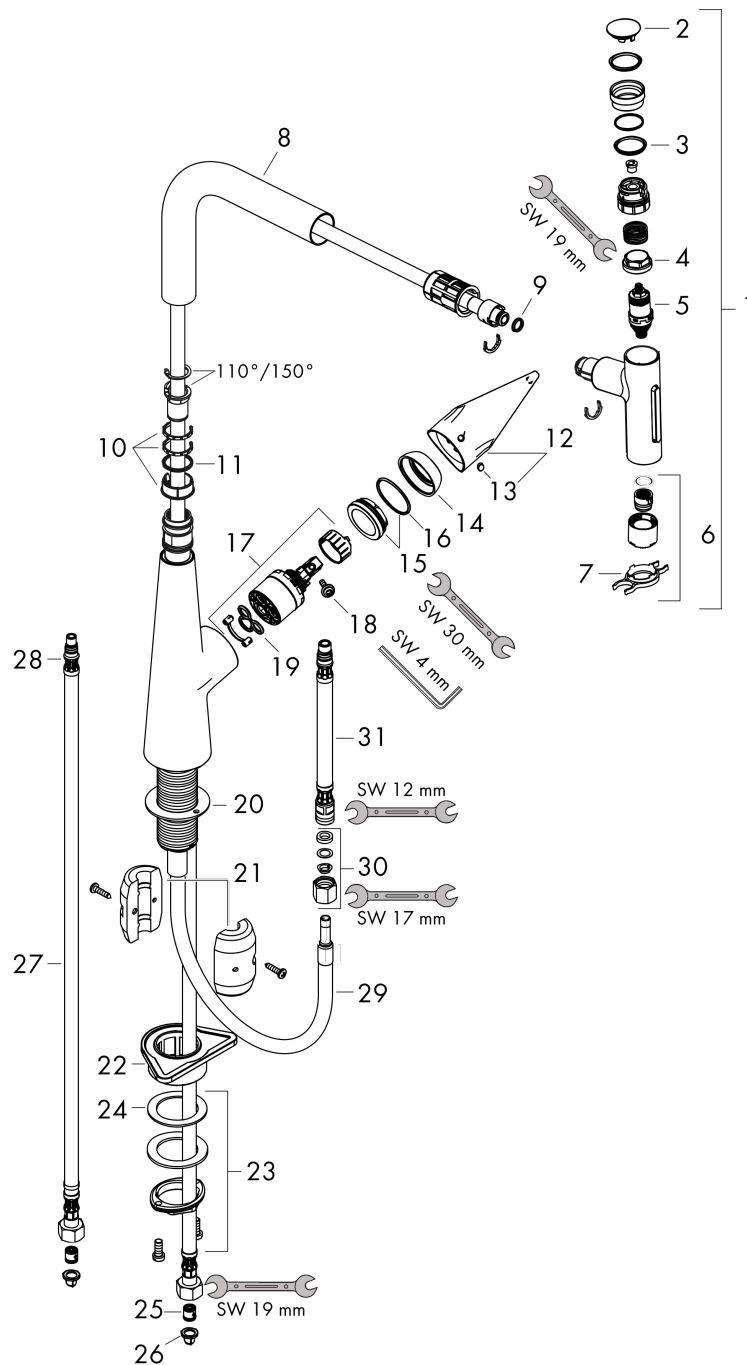

**Технология****Продукт****Чертеж**

**Talis Select M51**

**Кухонный смеситель, однорычажный, 300, с вытяжным душем, 2jet**

Поверхности : под сталь    Артикульный номер: 72823800

**Покомпонентное изображение**

Год выпуска: >10/19

**Talis Select M51****Кухонный смеситель, однорычажный, 300, с вытяжным душем, 2jet**Поверхности : **под сталь** Артикульный номер: **72823800****Перечень запасных частей**

Год выпуска: &gt;10/19

Позиция	Описание	Артикульный номер	PC	PU
1	handspray	93412800	-	1
2	cover	92566880	-	1
3	O-Ring 14x1,5	98201000	-	1
4	nut	92567000	-	1
5	shut off unit	98463000	-	1
6	spray former	93342000	-	1
7	service tool	95910000	-	1
8	spout cpl.	92583800	-	1
9	O-ring 8x2	98112000	-	1
10	set of lever collars	98365000	-	1
11	O-ring 21x2,5	98211000	-	1
12	handle	92581800	-	1
13	screw cover	96338000	-	1
14	flange	95498800	-	1
15	nut	97209000	-	1
16	O-Ring 32x2	98193000	-	1
17	cartridge, assy	92730000	-	1
18	locking screw for handle	95140000	-	1
19	seal	95008000	-	1
20	seal	92582000	-	1
21	weight	92500000	-	1
22	support	97523000	-	1
23	fixing set (Ø 34)	95049000	-	1
24	lever collar	97548000	-	1
25	non return valve DW 10	96456000	-	1
26	filter packing	95291000	-	1
27	connection hose 900 mm M8x0,75 G3/8	95372000	-	1
28	O-ring 7x1,5	98422000	-	1
29	hose 1,50 m	92569000	-	1
30	squeezing connection	96099000	-	1
31	connection hose 600 mm M10x1	92568000	-	1
a	Grease	90920000	-	1