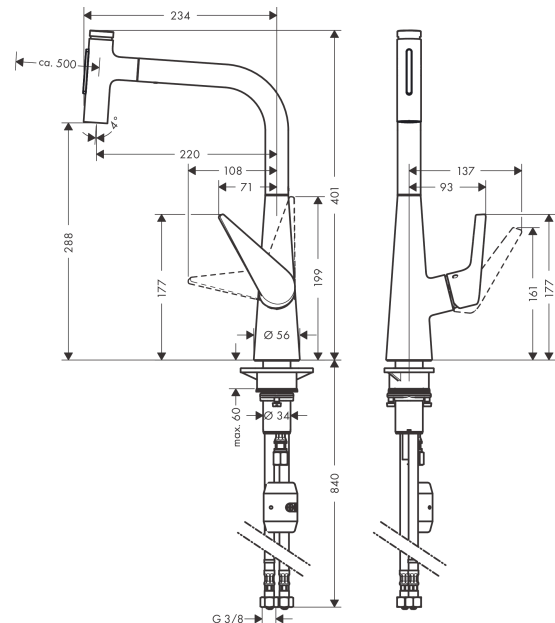

Talis Select M51

Кухонный смеситель, однорычажный, 300, с вытяжным душем, 2jet

Поверхности : **под сталь**   Артикульный номер: **72823800**

Описание

Характеристики

- ComfortZone 300
- угол поворота излива: регулировка на 2 уровня, на 110° или 150°
- ламинарная струя,
- фиксируемая душевая струя, автоматическое переключение струи в исходный режим закрытием смесителя
- кнопка Select: для комфортного включения/выключения воды
- магнитная система крепления душа MagFit
- максимальный расход воды при 3 бар: 8 л/мин
- керамический узел смешивания
- соединительные шланги G 3/8
- регулируемое ограничение температуры
- встроенный клапан обратного тока воды
- подходит для проточных водонагревателей

Технология

Продукт

Чертеж