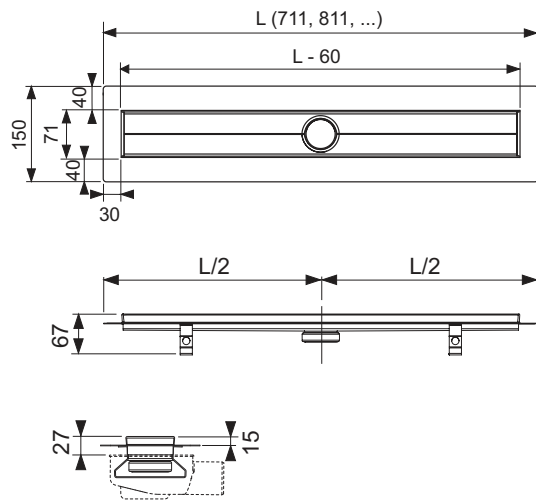

**Душевой канал TECEdrainline, прямой, с гидроизоляционной лентой Seal System**

номенклатурный номер : 600700

Номинальная  
длина: 700 мм  
Общая длина L: 711 мм  
Видимый размер  
после монтажа: 651 мм  
Ширина до облицовки: 150 мм  
Видимая ширина после монтажа: 71 мм  
К 1: 1 шт.  
К 2: 40 шт.

**описание:**

Прямой душевой канал для монтажа в бетонной стяжке, с фланцем и гидроизоляционной лентой Seal System для создания протестированного независимой лабораторией соединения душевого канала TECEdrainline с композитной гидроизоляцией.

Комплект поставки:

- Корпус канала с фланцем из нержавеющей полированной стали, материал 1.4301 (304)
- Гидроизоляционная лента Seal System с текстильной основой для монтажа в жидкой или композитной гидроизоляции
- Соединительные элементы для монтажа в бетонной стяжке и заказываемый отдельно комплект опор
- Центральное отверстие для подсоединения сифона
- Уклон к центру для улучшения слива воды и самоочистения
- Уплотнение

**данные о продажах:**

наименование товара: Душевой канал TECEdrainline, прямой, 700 мм с гидроизоляционной лентой Seal System  
Группа товаров: 600  
Группа продукции: 3006000010

Чертежи:

Запасные части: