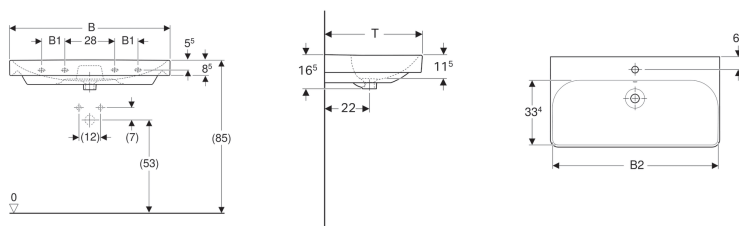

## Раковина Geberit Smyle Square

Образец

### Характеристики

- Возможна установка на мебель
- 2 зоны

### Технические характеристики

Материал | Сантехнический фарфор

Арт. №	Цвет / поверхность	Отверстие под смеситель	Перелив	В	В1	В2	Ширина тумбы	Н	Т	Точки крепления
500.259.01.1	Белый	По центру	На виду	55 см	- см	51.8 см	53.6 см	16.5 см	44 см	2
500.229.01.1	Белый	По центру	На виду	60 см	- см	56.8 см	58.4 см	16.5 см	48 см	2
500.249.01.1	Белый	По центру	На виду	75 см	- см	71.5 см	73.4 см	16.5 см	48 см	2
500.251.01.1	Белый	По центру	На виду	90 см	13 см	86.8 см	88.4 см	16.5 см	48 см	4
500.250.01.1	Белый	Без	На виду	90 см	13 см	86.8 см	88.4 см	16.5 см	48 см	4
500.253.01.1	Белый	Левое и правое	На виду	120 см	28 см	116.8 см	118.4 см	16.5 см	48 см	4
500.226.01.1	Белый	По центру	На виду	120 см	28 см	116.8 см	118.4 см	16.5 см	48 см	4
500.225.01.1	Белый	Без	На виду	120 см	28 см	116.8 см	118.4 см	16.5 см	48 см	4