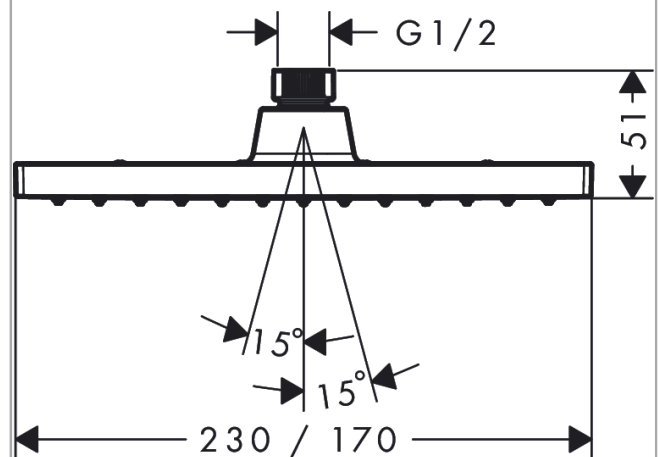

Vernis Shape

Верхний душ 230 1jet

Поверхности : **матовый черный**

Артикульный номер: **26281670**

Описание

Характеристики

- размер душевого диска: 230 x 170 мм
- тип струи: Rain
- шарнирное соединение: регулируемый угол верхнего душа
- максимальный расход воды при 3 бар: 12,4 л/мин
- материал душевого диска: пластик
- съемный верхний душ для очистки
- монтаж: потолок или стена
- соединительная резьба G ½

Технология

Продукт

Чертеж

График расхода воды

Расход измерен практически с помощью соответствующей арматуры (термостат/смеситель/скрытый клапан).