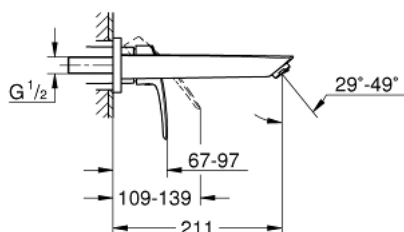

29 338 003 EUROSMART СМЕСИТЕЛЬ ДЛЯ РАКОВИНЫ НА ДВА ОТВЕРСТИЯ M-SIZE

ОПИСАНИЕ ПРОДУКТА

- настенный монтаж
- металлический рычаг
- без встраиваемого механизма
- комплект верхней монтажной части для
- 23 571 000
- металлическая розетка
- **GROHE StarLight** хромированное покрытие поверхности
- **GROHE EcoJoy** - 5,7 л/мин
- GROHE AquaGuide регулируемый аэратор
- размер по осям 110 мм
- вынос 211 мм
- **профессиональная серия**

29 338 003 EUROSMART СМЕСИТЕЛЬ ДЛЯ РАКОВИНЫ НА ДВА ОТВЕРСТИЯ M-SIZE

ЗАПАСНЫЕ ЧАСТИ

- 1: Регулятор струи (Order-nr. 46837000)
 - 2: O-кольцо (Order-nr. 0128200M)
 - 3: lever (Order-nr. 48542000)
 - 4: Удлинение (Order-nr. 46627000)*
 - 5: Удлинение (Order-nr. 46943000)*
- * Optional accessories