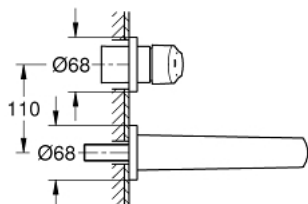

29 338 003 EUROSMART СМЕСИТЕЛЬ ДЛЯ РАКОВИНЫ НА ДВА ОТВЕРСТИЯ M-SIZE

ОПИСАНИЕ ПРОДУКТА

- настенный монтаж
- металлический рычаг
- без встраиваемого механизма
- комплект верхней монтажной части для
- 23 571 000
- металлическая розетка
- **GROHE StarLight** хромированное покрытие поверхности
- **GROHE EcoJoy** - 5,7 л/мин
- GROHE AquaGuide регулируемый аэратор
- размер по осям 110 мм
- вынос 211 мм
- **профессиональная серия**

29 338 003 EUROSMART СМЕСИТЕЛЬ ДЛЯ РАКОВИНЫ НА ДВА ОТВЕРСТИЯ M-SIZE

ЗАПАСНЫЕ ЧАСТИ

- 1: Регулятор струи (Order-nr. 46837000)
 - 2: O-кольцо (Order-nr. 0128200M)
 - 3: lever (Order-nr. 48542000)
 - 4: Удлинение (Order-nr. 46627000)*
 - 5: Удлинение (Order-nr. 46943000)*
- * Optional accessories