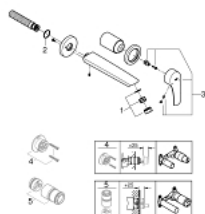

29 338 003 EUROSMART СМЕСИТЕЛЬ ДЛЯ РАКОВИНЫ НА ДВА ОТВЕРСТИЯ M-SIZE

ОПИСАНИЕ ПРОДУКТА

- настенный монтаж
- металлический рычаг
- без встраиваемого механизма
- комплект верхней монтажной части для
- 23 571 000
- металлическая розетка
- **GROHE StarLight** хромированное покрытие поверхности
- **GROHE EcoJoy** - 5,7 л/мин
- GROHE AquaGuide регулируемый аэратор
- размер по осям 110 мм
- вынос 211 мм
- **профессиональная серия**

29 338 003 EUROSMART СМЕСИТЕЛЬ ДЛЯ РАКОВИНЫ НА ДВА ОТВЕРСТИЯ M-SIZE

ЗАПАСНЫЕ ЧАСТИ

- 1: Регулятор струи (Order-nr. 46837000)
 - 2: O-кольцо (Order-nr. 0128200M)
 - 3: lever (Order-nr. 48542000)
 - 4: Удлинение (Order-nr. 46627000)*
 - 5: Удлинение (Order-nr. 46943000)*
- * Optional accessories