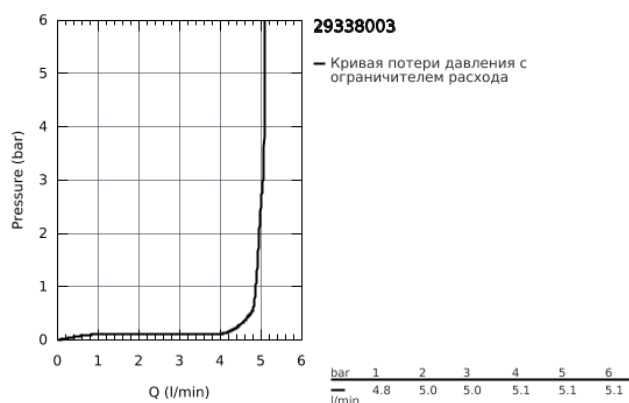

29 338 003 EUROSMART СМЕСИТЕЛЬ ДЛЯ РАКОВИНЫ НА ДВА ОТВЕРСТИЯ M-SIZE

ОПИСАНИЕ ПРОДУКТА

- настенный монтаж
- металлический рычаг
- без встраиваемого механизма
- комплект верхней монтажной части для
- 23 571 000
- металлическая розетка
- **GROHE StarLight** хромированное покрытие поверхности
- **GROHE EcoJoy** - 5,7 л/мин
- GROHE AquaGuide регулируемый аэратор
- размер по осям 110 мм
- вынос 211 мм
- **профессиональная серия**

29 338 003 EUROSMART СМЕСИТЕЛЬ ДЛЯ РАКОВИНЫ НА ДВА ОТВЕРСТИЯ M-SIZE

ЗАПАСНЫЕ ЧАСТИ

- 1: Регулятор струи (Order-nr. 46837000)
 - 2: O-кольцо (Order-nr. 0128200M)
 - 3: lever (Order-nr. 48542000)
 - 4: Удлинение (Order-nr. 46627000)*
 - 5: Удлинение (Order-nr. 46943000)*
- * Optional accessories