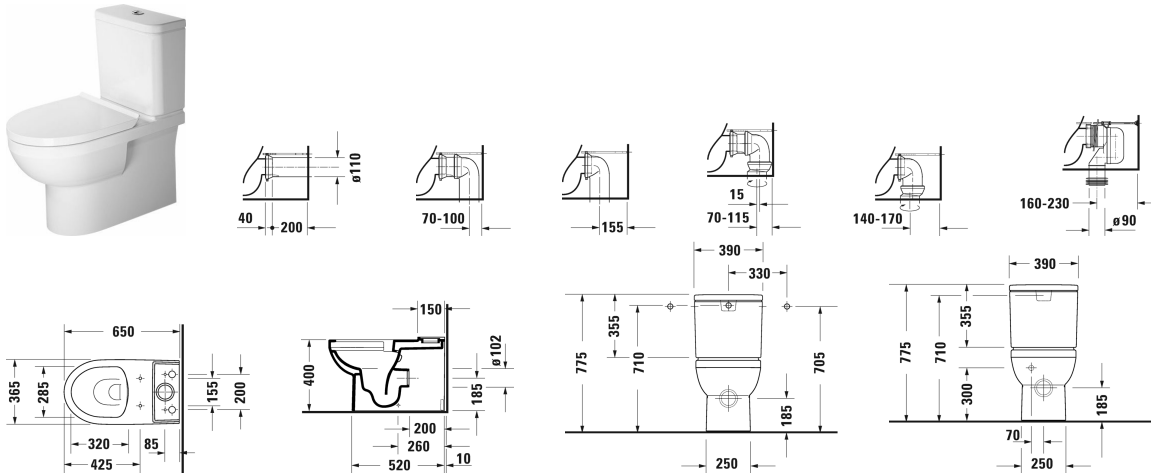

**DuraStyle Basic Унитаз напольный комбинированный**  
**Duravit Rimless® # 218209..00 / 218209..00**

| < 365 мм > |

Унитаз напольный комбинированный Duravit Rimless®	Размеры	Вес	Номер заказа
<p>без смывного края, (не вкл. бачок), с вертикальным смывом, включая крепление, выпуск для комплекта подключения варио, сток горизонтальный или вертикальный, длина регулируется от 70 до 170 мм, а также колено Varío, сток вертикальный от 160 до 230 мм, 4,5 л</p>			
<b>Цвета</b>			
<p>00 Белый Alpin 20 HygieneGlaze (антибактериальная керамическая глазурь с практически неограниченной эффективностью)</p>			
<b>Вариант</b>			
♦	365 x 650 мм	31,500 кг	218209..00
♦	365 x 650 мм	31,500 кг	218209..00
<b>Справка</b>			
<p>В качестве альтернативы возможен монтаж стандартного сиденья для унитаза</p>			
<p>Сантехническая керамика со специальным покрытием WonderGliss остается чистой и красивой в течение долгого времени.          При заказе WonderGliss добавьте "1" на 11-м месте в артикуле модели.</p>			
<b>Принадлежности</b>			
Комплект переходников для подключения посредине		0,200 кг	007508
Соединительное колено Varío для вертикального стока	Ø 100 мм	0,700 кг	899025
Комплект подключения варио вкл. эксцентрик	Ø 110 мм	1,500 кг	001422

**DuraStyle Basic Унитаз напольный комбинированный**  
**Duravit Rimless® # 218209..00 / 218209..00**

|< 365 мм >|

<b>Соответствующая продукция</b>		
Сиденье для унитаза петли: нерж. сталь, с автоматическим закрыванием,		002079
Сиденье для унитаза петли: нерж. сталь, без автоматического опускания,		002071
Бачок с механизмом двойного смыва, хром, для подключения справа или слева, 390 x 170 мм	390 x 170 мм	094100
Бачок с механизмом двойного смыва, хром, для подключения снизу слева, 390 x 170 мм	390 x 170 мм	094110

*Все чертежи содержат необходимые размеры с соблюдением стандартных допусков. Они указаны в мм и не являются обязательными. Точные размеры, в частности для монтажа по индивидуальному заказу, можно получить только по готовому изделию.*