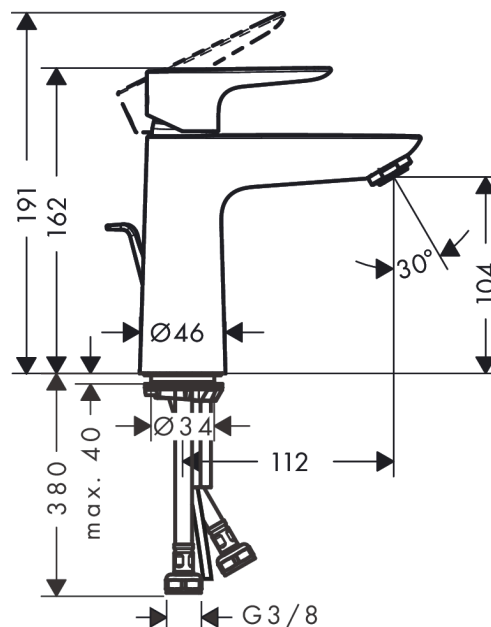

Talis E

Смеситель для раковины 110, однорычажный, со сливным гарнитуром

Поверхности : матовый черный Артикулный номер: 71710670

Описание

Характеристики

- состоит из: однорычажный смеситель для раковины, слив/перелив
- ComfortZone 110
- выступ 112 мм
- обычная струя
- расход воды при 3 барах: 5 л/мин
- керамический узел смешивания
- регулируемое ограничение температуры
- подходит для проточных водонагревателей
- донный клапан, 1¼"
- материал сливного набора: металл
- вид соединения: соединительные шланги G 3/8

Технология

Продукт

Чертеж

График расхода воды