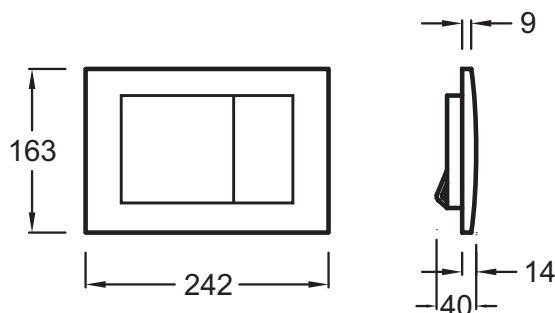

E4325

Collection : HORS COLLECTION

Couleur* :

38R - Chrome velours

CP - Chrome

Caractéristiques techniques

- DIMENSIONS : 24,30 x 17 cm
- SIMPLE TOUCHE/DOUBLE TOUCHE : DOUBLE TOUCHE

- POIDS : 1 kg
- Inox antivandalisme

Produits requis

- E4321 : Bâti-support au sol avec réservoir à mécanisme 2,6/4 L

Produits complémentaires

- E4311 : Bâti-support au sol avec réservoir à mécanisme 3/6 L

Dessin technique

Descriptif CCTP : Plaque de commande, double touche, inox antivandalisme. E4325. Collection : HORS COLLECTION. DIMENSIONS : 24,30 x 17 cm. POIDS : 1 kg. SIMPLE TOUCHE/DOUBLE TOUCHE : DOUBLE TOUCHE. Inox antivandalisme.