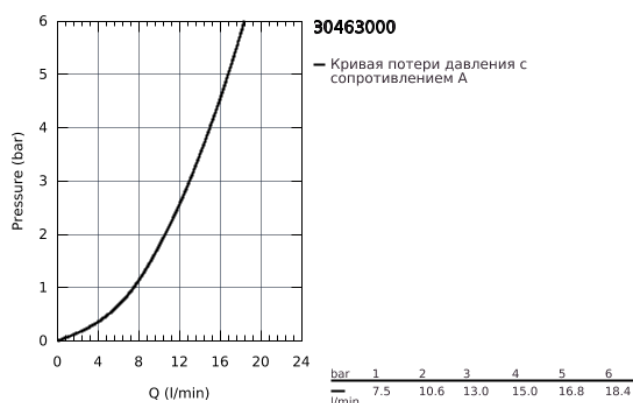

## 30 463 000 СМЕСИТЕЛЬ ОДНОРЫЧАЖНЫЙ ДЛЯ МОЙКИ, DN 15

### ОПИСАНИЕ ПРОДУКТА

- средний излив
- монтаж на одно отверстие
- **GROHE StarLight** хромированное покрытие поверхности
- **GROHE SilkMove** керамический картридж 35 мм
- встроенный ограничитель температуры
- регулировка расхода воды
- поворотный литой излив
- угол поворота  $140^\circ$
- **GROHE Zero** Изолированный водоток - вода не контактирует с металлами корпуса смесителя
- гибкая подводка  $3/8''$
- **GROHE FastFixation Plus** Система монтажа
- минимальное давление 1,0 бар