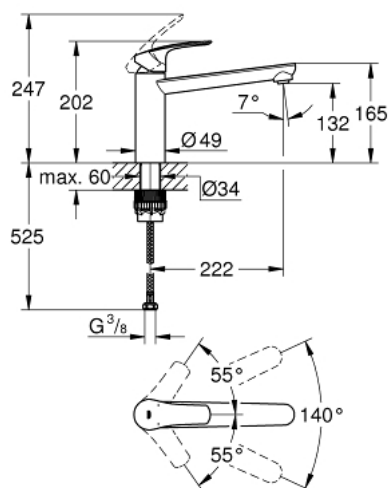

## 30 463 000 СМЕСИТЕЛЬ ОДНОРЫЧАЖНЫЙ ДЛЯ МОЙКИ, DN 15

### ОПИСАНИЕ ПРОДУКТА

- средний излив
- монтаж на одно отверстие
- **GROHE StarLight** хромированное покрытие поверхности
- **GROHE SilkMove** керамический картридж 35 мм
- встроенный ограничитель температуры
- регулировка расхода воды
- поворотный литой излив
- угол поворота  $140^\circ$
- **GROHE Zero** Изолированный водоток - вода не контактирует с металлами корпуса смесителя
- гибкая подводка  $3/8''$
- **GROHE FastFixation Plus** Система монтажа
- минимальное давление 1,0 бар

30 463 000 СМЕСИТЕЛЬ ОДНОРЫЧАЖНЫЙ ДЛЯ МОЙКИ, DN 15

**ЗАПАСНЫЕ ЧАСТИ**

- 1: lever (Order-nr. 48530000)
- 2: Картридж (Order-nr. 46374000)
- 3: Регулятор струи (Order-nr. 48264000)
- 4: Комплект крепежа (Order-nr. 48477000)
- 5: Schaftbefestigung (Order-nr. 48384000)\*
- \* Optional accessories