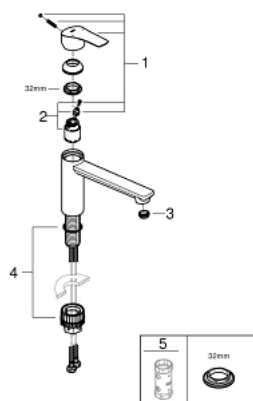

## 30 463 000 СМЕСИТЕЛЬ ОДНОРЫЧАЖНЫЙ ДЛЯ МОЙКИ, DN 15

### ОПИСАНИЕ ПРОДУКТА

- средний излив
- монтаж на одно отверстие
- **GROHE StarLight** хромированное покрытие поверхности
- **GROHE SilkMove** керамический картридж 35 мм
- встроенный ограничитель температуры
- регулировка расхода воды
- поворотный литой излив
- угол поворота  $140^\circ$
- **GROHE Zero** Изолированный водоток - вода не контактирует с металлами корпуса смесителя
- гибкая подводка  $3/8''$
- **GROHE FastFixation Plus** Система монтажа
- минимальное давление 1,0 бар

30 463 000 СМЕСИТЕЛЬ ОДНОРЫЧАЖНЫЙ ДЛЯ МОЙКИ, DN 15

**ЗАПАСНЫЕ ЧАСТИ**

- 1: lever (Order-nr. 48530000)
- 2: Картридж (Order-nr. 46374000)
- 3: Регулятор струи (Order-nr. 48264000)
- 4: Комплект крепежа (Order-nr. 48477000)
- 5: Schaftbefestigung (Order-nr. 48384000)\*
- \* Optional accessories