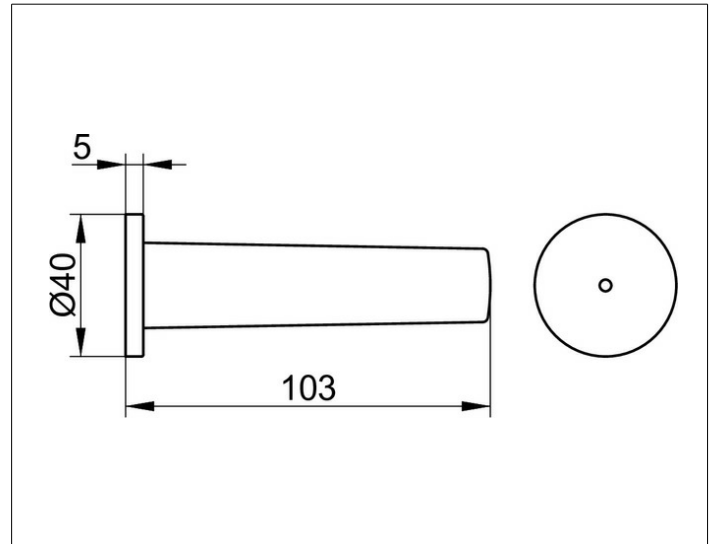

Smart.2

14763010000 Держатель запасного рулона

ИЗДЕЛИЕ

ЧЕРТЕЖ

ПОВЕРХНОСТЬ

хром