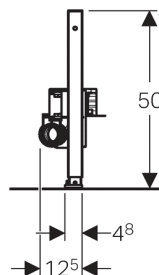

Комплектующая Geberit Duofix для душевых систем, 50 см, с водоотводом в стене, высота стяжки для напольного стока 90–200 мм

Цель применения

- Для обычных ванн
- Для гипсокартонных стен
- Для встраивания в пристенки по высоте бачка или по высоте помещения
- Для встраивания в фальшстены по высоте помещения
- Для встраивания в перегородку систем Geberit Duofix по высоте бачка или помещения
- Для отвода воды из душевых, находящихся на уровне пола
- Для высоты выравнивающей стяжки ≥ 90 мм на входе
- Для композитных герметиков

Характеристики

- Контроль качества согласно стандарту EN 1253-3
- Самонесущая рама с порошковой окраской
- Рама с отверстиями $\varnothing 9$ мм для крепления в деревянном каркасе
- Стойки с защитой от скольжения
- Опорные площадки поворотные
- Глубина опорных площадок подходит для монтажа в U-образные профили UW 50 и в направляющие системы Geberit Duofix
- Регулируемая высота отверстия сифона
- Толщина панельной обшивки – 10–40 мм
- Покрытие пола плиткой толщиной 2–26 мм
- Покрытие стен плиткой толщиной 2–35 мм
- Регулируемая уплотнительная поверхность для присоединения уплотнения без механических напряжений
- Подсоединение к водостоку сбоку
- Предварительно уложенный уплотняющий флис
- Уплотняющий флис по всему периметру, 10 см, для подсоединения уплотнительных систем

Технические данные

Пропускная способность слива	0,8 л/с
Высота гидрозатвора	50 мм

Объем поставки

- Соединительный патрубок из ПНД, $\varnothing 50$ мм
- Крышка защитного короба с встроенной входной пластиной
- Крепеж