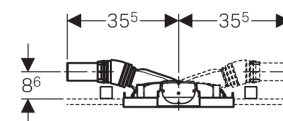

Комплектующая Geberit Duofix для душевых систем, 50 см, с водоотводом в стене, высота стяжки для напольного стока 90–200 мм

Цель применения

- Для обычных ванн
- Для гипсокартонных стен
- Для встраивания в пристенки по высоте бачка или по высоте помещения
- Для встраивания в фальшстены по высоте помещения
- Для встраивания в перегородку систем Geberit Duofix по высоте бачка или помещения
- Для отвода воды из душевых, находящихся на уровне пола
- Для высоты выравнивающей стяжки ≥ 90 мм на входе
- Для композитных герметиков

Характеристики

- Контроль качества согласно стандарту EN 1253-3
- Самонесущая рама с порошковой окраской
- Рама с отверстиями $\varnothing 9$ мм для крепления в деревянном каркасе
- Стойки с защитой от скольжения
- Опорные площадки поворотные
- Глубина опорных площадок подходит для монтажа в U-образные профили UW 50 и в направляющие системы Geberit Duofix
- Регулируемая высота отверстия сифона
- Толщина панельной обшивки – 10–40 мм
- Покрытие пола плиткой толщиной 2–26 мм
- Покрытие стен плиткой толщиной 2–35 мм
- Регулируемая уплотнительная поверхность для присоединения уплотнения без механических напряжений
- Подсоединение к водостоку сбоку
- Предварительно уложенный уплотняющий флис
- Уплотняющий флис по всему периметру, 10 см, для подсоединения уплотнительных систем

Технические данные

Пропускная способность слива	0,8 л/с
Высота гидрозатвора	50 мм

Объем поставки

- Соединительный патрубок из ПНД, $\varnothing 50$ мм
- Крышка защитного короба с встроенной входной пластиной
- Крепеж