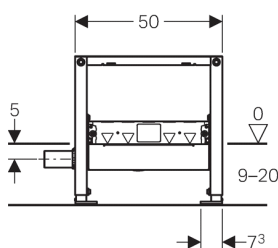

Комплектующая Geberit Duofix для душевых систем, 50 см, с водоотводом в стене, высота стяжки для напольного стока 90–200 мм

Цель применения

- Для обычных ванн
- Для гипсокартонных стен
- Для встраивания в пристенки по высоте бачка или по высоте помещения
- Для встраивания в фальшстены по высоте помещения
- Для встраивания в перегородку систем Geberit Duofix по высоте бачка или помещения
- Для отвода воды из душевых, находящихся на уровне пола
- Для высоты выравнивающей стяжки ≥ 90 мм на входе
- Для композитных герметиков

Характеристики

- Контроль качества согласно стандарту EN 1253-3
- Самонесущая рама с порошковой окраской
- Рама с отверстиями $\varnothing 9$ мм для крепления в деревянном каркасе
- Стойки с защитой от скольжения
- Опорные площадки поворотные
- Глубина опорных площадок подходит для монтажа в U-образные профили UW 50 и в направляющие системы Geberit Duofix
- Регулируемая высота отверстия сифона
- Толщина панельной обшивки – 10–40 мм
- Покрытие пола плиткой толщиной 2–26 мм
- Покрытие стен плиткой толщиной 2–35 мм
- Регулируемая уплотнительная поверхность для присоединения уплотнения без механических напряжений
- Подсоединение к водостоку сбоку
- Предварительно уложенный уплотняющий флис
- Уплотняющий флис по всему периметру, 10 см, для подсоединения уплотнительных систем

Технические данные

Пропускная способность слива	0,8 л/с
Высота гидрозатвора	50 мм

Объем поставки

- Соединительный патрубок из ПНД, $\varnothing 50$ мм
- Крышка защитного короба с встроенной входной пластиной
- Крепеж