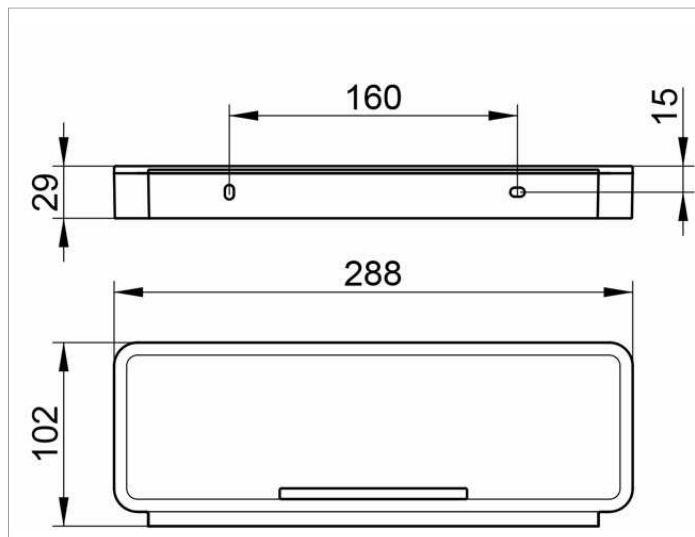

Plan

14959010038 Корзинка для душа

ИЗДЕЛИЕ

ЧЕРТЕЖ

ОПИСАНИЕ ИЗДЕЛИЯ

из 3-х частей: металлическая корзинка и вынимающаяся, небьющаяся, стойкая к мыльному налету и невосприимчивая к воздействию ультрафиолетовых лучей пластиковая вставка, со встроенным стеклоочистителем

поверхность

хром/светло-серый (RAL 7035)