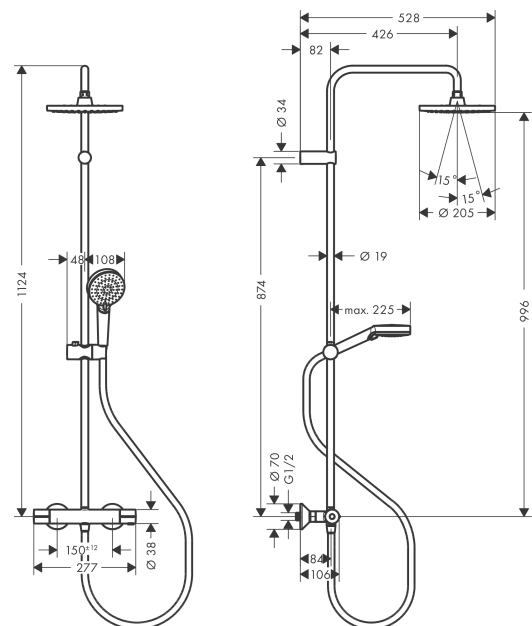

Vernis Blend

Showerpipe 200 1jet EcoSmart с термостатом

Поверхности : **хром** Артикульный номер: **26089000**

Описание

Характеристики

- состоит из: верхний душ, ручной душ, термостат для душа, штанга для душа, держатель для душа
- верхний душ Vernis Blend 200 1jet
- размер диска верхнего душа: 205 мм
- типы струй верхнего душа: Rain
- шарнирное соединение: регулируемый угол верхнего душа
- тип струи ручной душ: Rain, IntenseRain
- максимальный расход воды при 3 бар: 8,7 л/мин
- рабочее давление: мин. 1 бар/макс. 10 бар
- диаметр штанги: 19 мм
- держатель для ручного душа регулируемый по высоте с внешней кнопкой выбора
- длина держателя верхнего душа: 426 мм
- термостат Vernis
- предохранительный ограничитель при 40°C
- регулируемый ограничитель температуры горячей воды
- пользовательское управление посредством вращения рукоятки
- вид монтажа: внешний монтаж
- соединительная резьба G 1/2
- межосевое подключение 150 мм ± 12 мм
- клапан обратного тока

Технология

Продукт

Чертеж