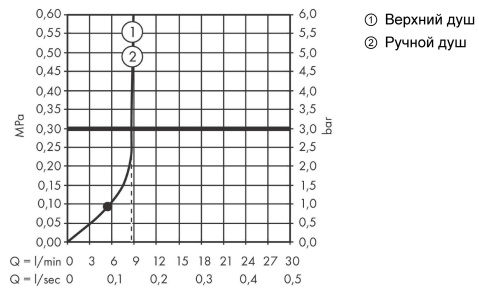

**Технология****Продукт****Чертеж**

**Vernis Blend**

**Showerpipe 200 1jet EcoSmart с термостатом**

Поверхности : **хром**      Артикульный номер: **26089000**

**График расхода воды**

**Vernis Blend**  
**Showerpipe 200 1jet EcoSmart с термостатом**  
 Поверхности : **хром**    Артикульный номер: **26089000**