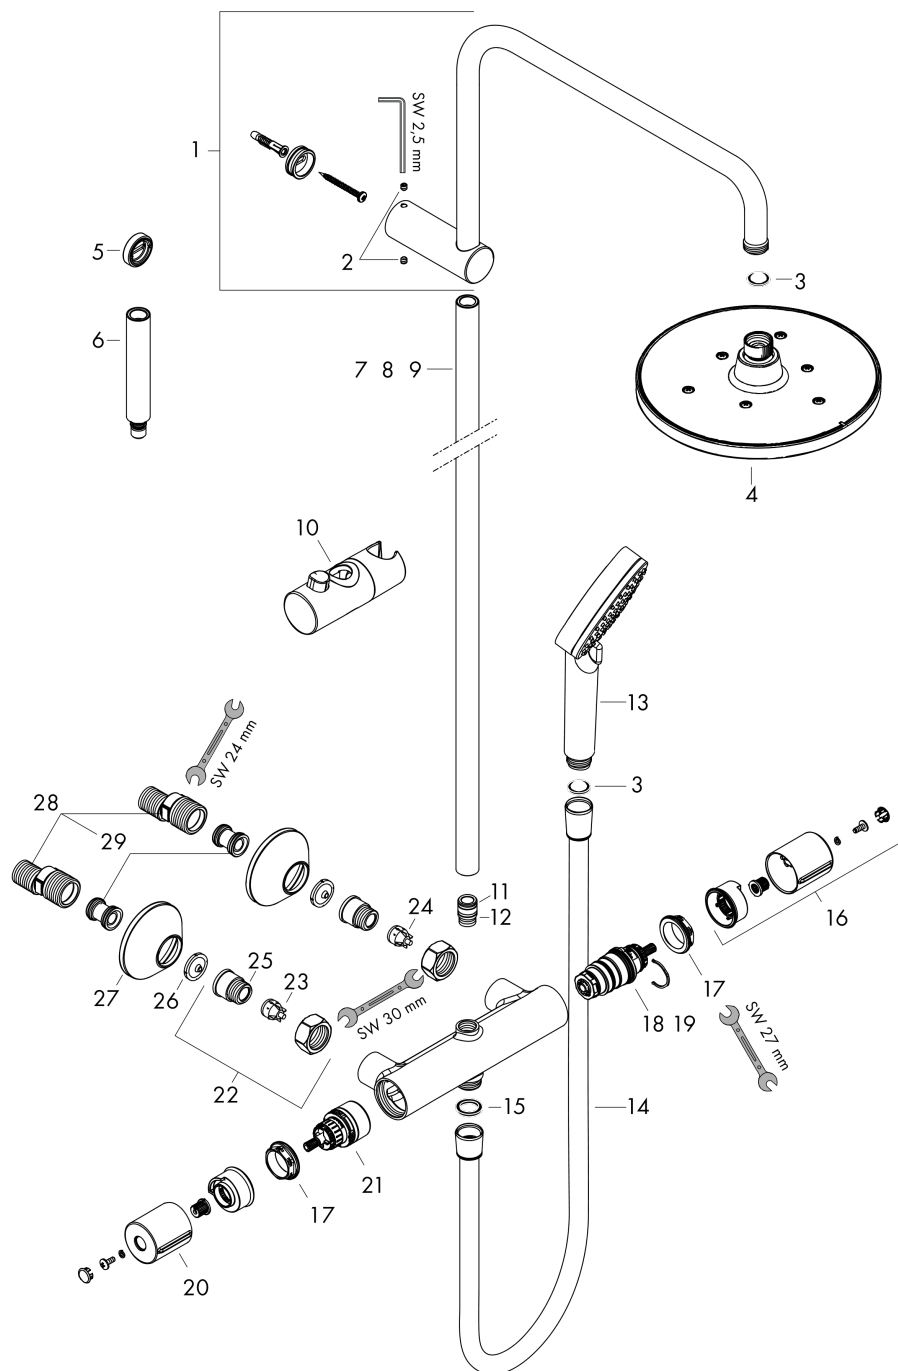

Vernis Blend
Showerpipe 200 1jet EcoSmart с термостатом
Поверхности : **хром**   Артикульный номер: **26089000**

Покомпонентное изображение

Год выпуска: >04/21

Vernis Blend

Showerpipe 200 1jet EcoSmart с термостатом

Поверхности : **хром** Артикульный номер: **26089000**

Перечень запасных частей

Год выпуска: >04/21

Позиция	Описание	Артикульный номер	PC	PU
1	shower arm	93768000	-	1
2	hollow set screw M5x5	98446000	-	1
3	filter packing	94246000	-	1
4	head shower	26277000	-	1
5	tile-matching-disk 7 mm	93813000	-	1
6	extension 100 mm	94164000	-	1
7	pipe 845 mm	93906000	-	1
8	pipe 945 mm	93770000	-	1
9	pipe 1145 mm	93907000	-	1
10	support, assy	93729000	-	1
11	O-ring 12x2	98214000	-	1
12	O-ring 11x2	98127000	-	1
13	handshower	26340000	-	1
14	shower hose Metaflex'C 1,60 m	28266000	-	1
15	seal	98058000	-	1
16	handle for thermostat	93727000	-	1
17	nut	98913000	-	1
18	thermostat cartridge	98282000	-	1
19	cartridge for exchanged connections	92373000	-	1
20	handle	93731000	-	1
21	shut off unit with selector	98283000	-	1
22	connecting thread G½	93730000	-	1
23	non return valve (pressure-resistant up to 2 MPa)	93136000	-	1
24	non return valve	96737000	-	1
25	O-ring 16x2	98133000	-	1
26	filter packing	96922000	-	1
27	escutcheon Ø 70 mm	93718000	-	1
28	set of S-unions (±12 mm)	94140000	-	1
29	noise reduction	96429000	-	1