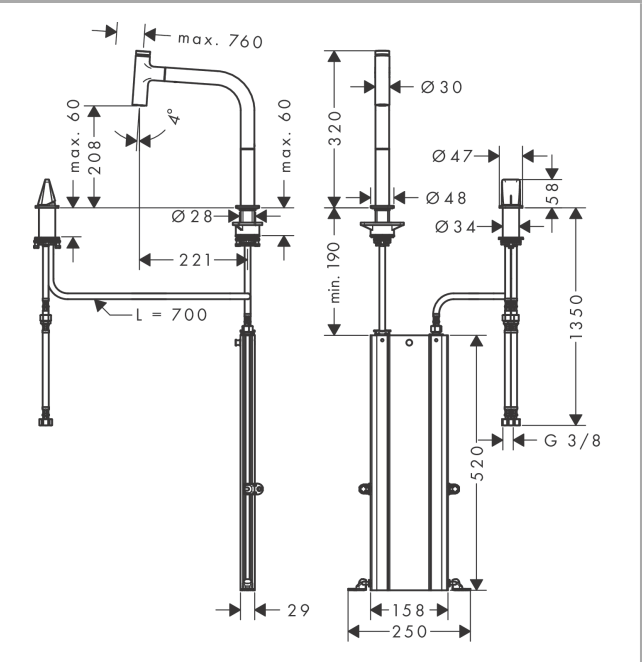

Metris Select M71**Кухонный смеситель на 2 отверстия, однорычажный, 200, с вытяжным изливом, 1jet, sBox**Поверхности : **под сталь** Артикульный номер: **73804800****Описание****Характеристики**

- состоит из: кухонный смеситель, однорычажный, на 2 отверстия, устройство управления, корпус для шланга
- ComfortZone 200
- угол поворота излива: регулировка на 2 уровня, на 110° или 150°
- универсальное размещение элемента управления
- обычная струя
- кнопка Select: для комфортного включения/выключения воды
- магнитная система крепления душа MagFit
- максимальный расход воды при 3 бар: 8 л/мин
- керамический узел смешивания
- соединительные шланги G 3/8
- встроенный клапан обратного тока воды
- подходит для проточных водонагревателей
- короб sBox для тихого, плавного, безопасного перемещения шланга в кухонном шкафу, под столешницей; удлинение шланга - до 76 см

Технология**Продукт****Чертеж**

Metris Select M71

Кухонный смеситель на 2 отверстия, однорычажный, 200, с вытяжным изливом, 1jet, sBox

Поверхности : под сталь Артикулный номер: 73804800

График расхода воды