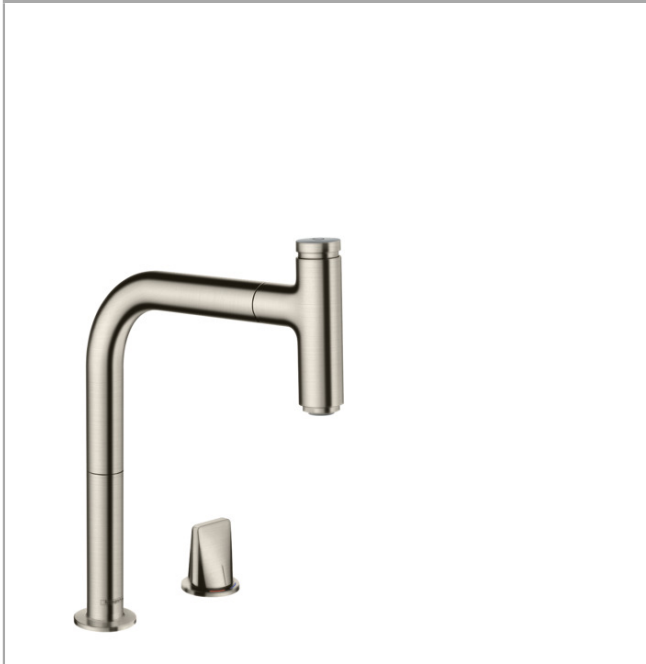

Metris Select M71**Кухонный смеситель на 2 отверстия, однорычажный, 200, с вытяжным изливом, 1jet, sBox**Поверхности : **под сталь** Артикульный номер: **73804800****Описание****Характеристики**

- состоит из: кухонный смеситель, однорычажный, на 2 отверстия, устройство управления, корпус для шланга
- ComfortZone 200
- угол поворота излива: регулировка на 2 уровня, на 110° или 150°
- универсальное размещение элемента управления
- обычная струя
- кнопка Select: для комфортного включения/выключения воды
- магнитная система крепления душа MagFit
- максимальный расход воды при 3 бар: 8 л/мин
- керамический узел смешивания
- соединительные шланги G 3/8
- встроенный клапан обратного тока воды
- подходит для проточных водонагревателей
- короб sBox для тихого, плавного, безопасного перемещения шланга в кухонном шкафу, под столешницей; удлинение шланга - до 76 см

Технология**Продукт****Чертеж**

Metris Select M71

Кухонный смеситель на 2 отверстия, однорычажный, 200, с вытяжным изливом, 1jet, sBox

Поверхности : под сталь Артикулный номер: 73804800

График расхода воды