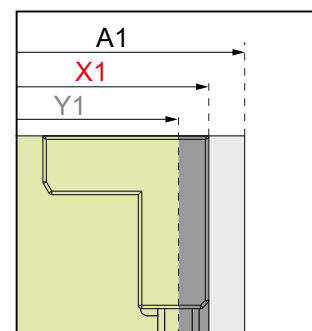

Wariant LEWY
Variant L

Wariant PRAWY
Variant R

KDS DRZWI / KDS DOOR

Model	A1	X1	Y1	D	H1
KDS 100	1000	990-1000	985-995	373	2005
KDS 110	1100	1090-1100	1085-1095	423	2005
KDS 120	1200	1190-1200	1185-1195	473	2005
KDS 130	1300	1290-1300	1285-1295	523	2005
KDS 140	1400	1390-1400	1385-1395	573	2005
KDS 150	1500	1490-1500	1485-1495	623	2005
KDS 160	1600	1590-1600	1585-1595	673	2005

ŚCIANKA S2 / SIDEWALL S2

Model	A2	X2	X3	Y3	H2
S2 70	700	679-694	683-698	678-693	2000
S2 75	750	729-744	733-748	728-743	2000
S2 80	800	779-794	783-798	778-793	2000
S2 90	900	879-894	883-898	878-893	2000
S2 100	1000	979-994	983-998	978-993	2000
S2 110	1100	1079-1094	1083-1098	1078-1093	2000
S2 120	1200	1179-1194	1183-1198	1178-1193	2000