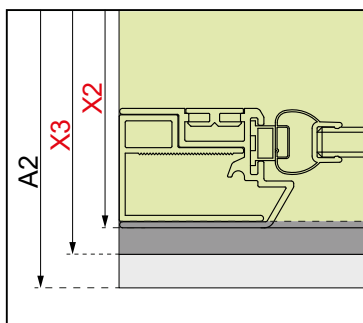

Wariant LEWY
Variant L

Wariant PRAWY
Variant R

KDS DRZWI / KDS DOOR

Model	A1	X1	Y1	D	H1
KDS 100	1000	990-1000	985-995	373	2005
KDS 110	1100	1090-1100	1085-1095	423	2005
KDS 120	1200	1190-1200	1185-1195	473	2005
KDS 130	1300	1290-1300	1285-1295	523	2005
KDS 140	1400	1390-1400	1385-1395	573	2005
KDS 150	1500	1490-1500	1485-1495	623	2005
KDS 160	1600	1590-1600	1585-1595	673	2005

ŚCIANKA S2 / SIDEWALL S2

Model	A2	X2	X3	Y3	H2
S2 70	700	679-694	683-698	678-693	2000
S2 75	750	729-744	733-748	728-743	2000
S2 80	800	779-794	783-798	778-793	2000
S2 90	900	879-894	883-898	878-893	2000
S2 100	1000	979-994	983-998	978-993	2000
S2 110	1100	1079-1094	1083-1098	1078-1093	2000
S2 120	1200	1179-1194	1183-1198	1178-1193	2000