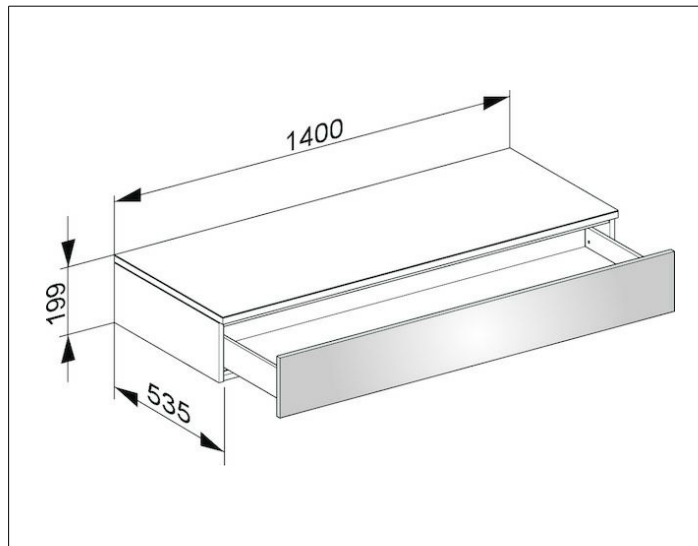

Edition 400

31760YY0000 Боковая тумба

ИЗДЕЛИЕ

ЧЕРТЕЖ

ОПИСАНИЕ ИЗДЕЛИЯ

подвесная
1 выдвижной фронтальный ящик с нажимным открыванием Push-to-Open и доводчиком, высота выдвижного ящика 180 мм

ПОВЕРХНОСТЬ

11, 14, 15, 17, 18, 27, 28,30, 70, 71, 72, 73, 74, 75

ГАБАРИТЫ

1400 x 199 x 535 mm