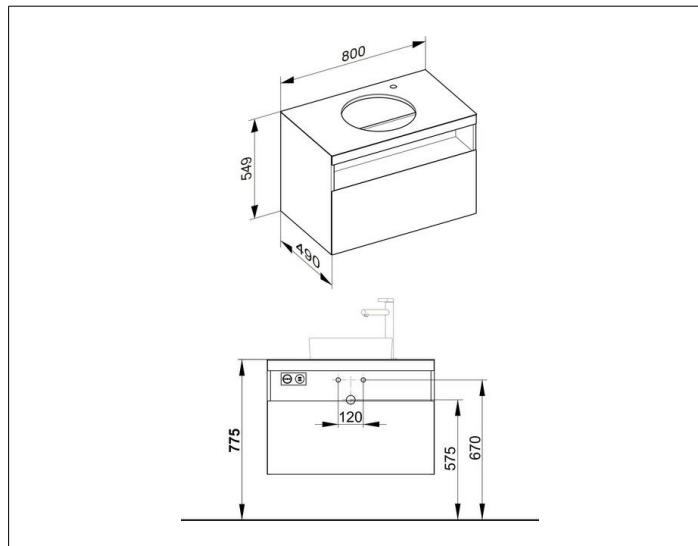

**Stageline**

32865YY0000 Тумба под умывальник

**ИЗДЕЛИЕ****ЧЕРТЕЖ****ОПИСАНИЕ ИЗДЕЛИЯ**

подходит к керамическому умывальнику  
арт. 32880, 1 выдвижной фронтальный ящик с доводчиком,  
отверстие под смеситель справа, 35 мм  
вкл. пластиковый сифон 1 1/4 x 32

**ОБОРУДОВАНИЕ**

- 1 антискользящий коврик

**ПОВЕРХНОСТЬ**

29

**ГАБАРИТЫ**

800 x 550 x 490 mm