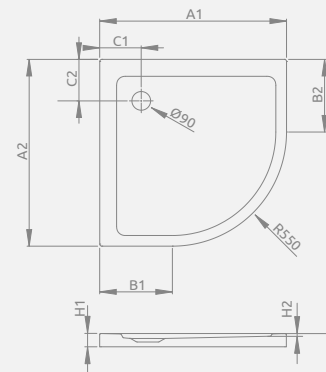

DOROS A

To be installed on floor (without legs), siphon outlet \varnothing 90 mm, recommended siphone TB90, TB21, TBXS, R500, R580, R510, R400 SLIM, R400W SLIM.

Поддон для монтажа непосредственно на пол (необходимо приклеить на раствор или пену с низким коэффициентом расширения). Отверстие под сифон \varnothing 90 мм. Рекомендуемые сифоны: TB90, TB21, TBXS, R500, R580, R510, R400 SLIM.

The possibility of buying legs. Details on p. 582.

Доступны дополнительные ножки – см. стр. 582.

DOROS A	A1	A2	B1	B2	C1	C2	H1	H2
80×80	800	800	250	250	200	200	45	6
90×90	900	900	350	350	200	200	45	6

Model Модель	Art. No. № арт.			
	White Белый	White stone Белый камень	Anthracite stone Антрацит камень	
DOROS A 80×80	SDRA8080-01	SDRA8080-01-04S NEW	SDRA8080-01-64S NEW	
DOROS A 90×90	SDRA9090-01	SDRA9090-01-04S NEW	SDRA9090-01-64S NEW	

DOROS A Compact

Shower tray with an integrated panel, siphon outlet \varnothing 90 mm, installing legs included, recommended siphons R500, R580, R510, R400 SLIM, R400W SLIM.

Поддон с цельнолитой панелью (со всех сторон), ножки в комплекте. Отверстие под сифон \varnothing 90 мм. Рекомендуемые сифоны: R500, R580, R510, R400 SLIM, R400W SLIM.