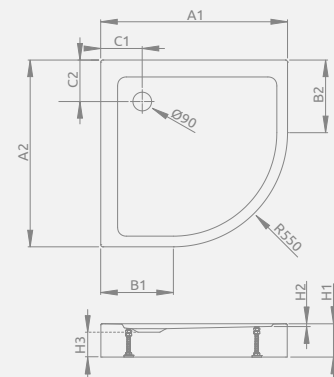

Model | Модель	Art. No. | № арт.			
	White | Белый	White stone | Белый камень	Anthracite stone | Антрацит камень	
DOROS A Compact 80×80	SDRA8080-05	SDRA8080-05-04S NEW	SDRA8080-05-64S NEW	
DOROS A Compact 90×90	SDRA9090-05	SDRA9090-05-04S NEW	SDRA9090-05-64S NEW