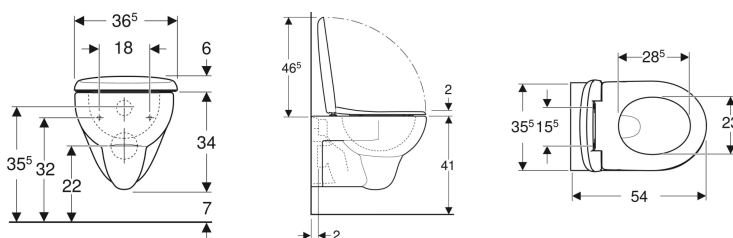

Комплект подвесного унитаза Geberit Renova с сиденьем

Образец

Цели применения

- Для смывных бачков скрытого монтажа
- Для смывного устройства

Характеристики

- Подвесной
- Унитаз вертикальный смыв
- С ободком
- Тип 1, полный объем 6 / 5 л, согласно EN 997
- Сиденье унитаза из дюропласта
- Завышенный керамический верхний край 41 см при стандартной высоте крепления

- Расстояние до пола 7 см
- Крышка унитаза, внахлест

Технические характеристики

Материал | Сантехнический фарфор

Объем поставки

- Керамический унитаз
- Сиденье унитаза

Заказать дополнительно

- Монтажный ключ Geberit Renova для унитазных сидений, нижнее крепление

Арт. №	Цвет / поверхность	В	Н	Т	Быстроразъемные петли	Функция плавного опускания	Крепление	Материал шарнира	
500.802.00.1	Белый	36.5 см	40 см	54 см	Нет	Нет	Снизу	Нержавеющая сталь	Новый

Принадлежности

- Крепеж Geberit для подвесных унитазов и подвесных биде