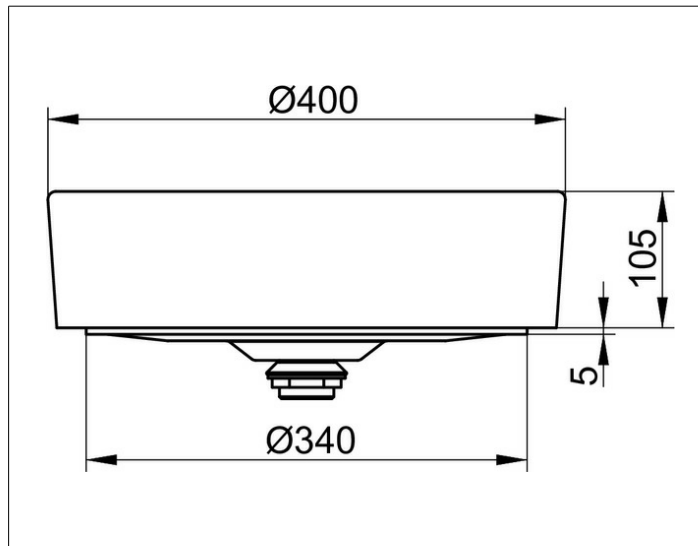

Stageline

32880570400 Керамический умывальник

ИЗДЕЛИЕ

ЧЕРТЕЖ

ОПИСАНИЕ ИЗДЕЛИЯ

без перелива,
вбкклз . клепареплаивн па ринудительного слива G 1 1/4
и керамическую крышку для слива

ПОВЕРХНОСТЬ

черный

ГАБАРИТЫ

D: 400 mm