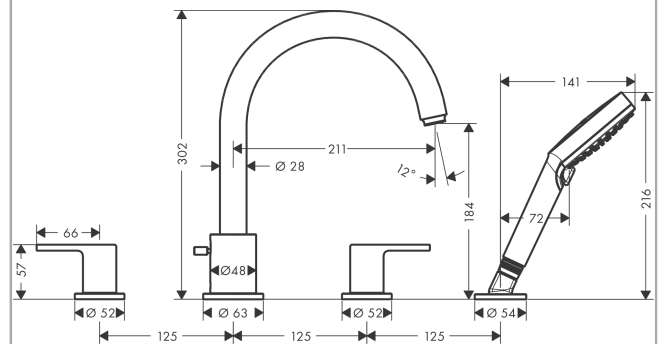

Vernis Shape**Смеситель на край ванны, на 4 отверстия**Поверхности : **хром** Артикульный номер: **71459000****Описание****Характеристики**

- состоит из: смеситель на край ванны, на 4 отверстия, ручной душ
- выступ 211 мм
- вид соединения: G ½
- тип струи смесителя: обычная струя
- максимальное расстояние, на которое вытягивается ручной душ: 1,60 м
- максимальный расход воды при 3 бар: 25 л/мин
- расход воды изливом на ванны при 3 барах: 25 л/мин
- расход воды ручным душем при 3 барах: 17 л/мин
- с керамическими вентилями для горячей/холодной воды 90°
- клапан обратного тока воды
- подходит для проточных водонагревателей
- необходимо сервисное отверстие

Технология**Продукт****Чертеж**

Vernis Shape

Смеситель на край ванны, на 4 отверстия

Поверхности : **хром** Артикульный номер: **71459000**

График расхода воды