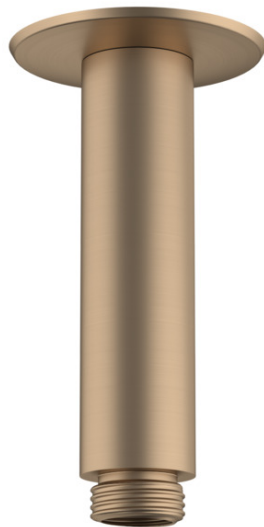

Потолочное подсоединение 100 мм, 1/2'Поверхности : **шлиф. бронза** Артикульный номер: **27479140****Описание****Характеристики**

- длина: 100 мм
- Ø стержня: 27 мм
- цель применения: также можно использовать в качестве удлинения
- вид монтажа: наружный монтаж
- материал: латунь
- вид соединения: 1/2'

Продукт**Чертеж**

Потолочное подсоединение 100 мм, 1/2'

Поверхности : шлиф. бронза Артикульный номер: 27479140

Покомпонентное изображение

Год выпуска: >11/16

Потолочное подсоединение 100 мм, 1/2'Поверхности : **шлиф. бронза** Артикульный номер: **27479140****Перечень запасных частей**

Год выпуска: >11/16

Позиция	Описание	Артикульный номер	PC	PU
1	escutcheon	97734140	-	1
2	connecting thread	95188000	-	1