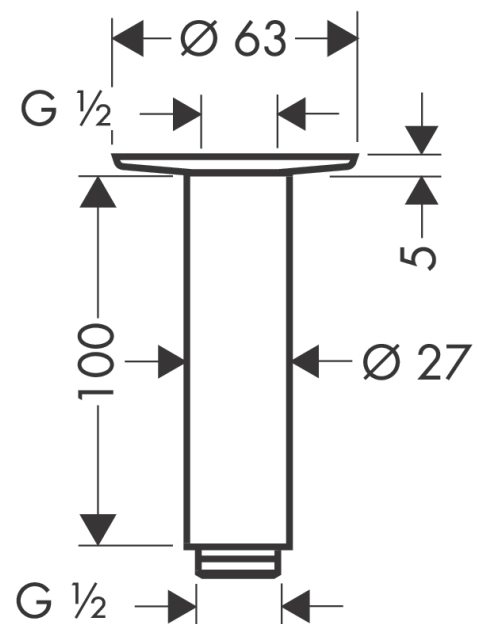

Потолочное подсоединение 100 мм, 1/2'Поверхности : **шлиф. бронза** Артикульный номер: **27479140****Описание****Характеристики**

- длина: 100 мм
- Ø стержня: 27 мм
- цель применения: также можно использовать в качестве удлинения
- вид монтажа: наружный монтаж
- материал: латунь
- вид соединения: 1/2'

Продукт**Чертеж**

Потолочное подсоединение 100 мм, 1/2'

Поверхности : шлиф. бронза Артикульный номер: 27479140

Покомпонентное изображение

Год выпуска: >11/16

Потолочное подсоединение 100 мм, 1/2'Поверхности : **шлиф. бронза** Артикульный номер: **27479140****Перечень запасных частей**

Год выпуска: >11/16

Позиция	Описание	Артикульный номер	PC	PU
1	escutcheon	97734140	-	1
2	connecting thread	95188000	-	1