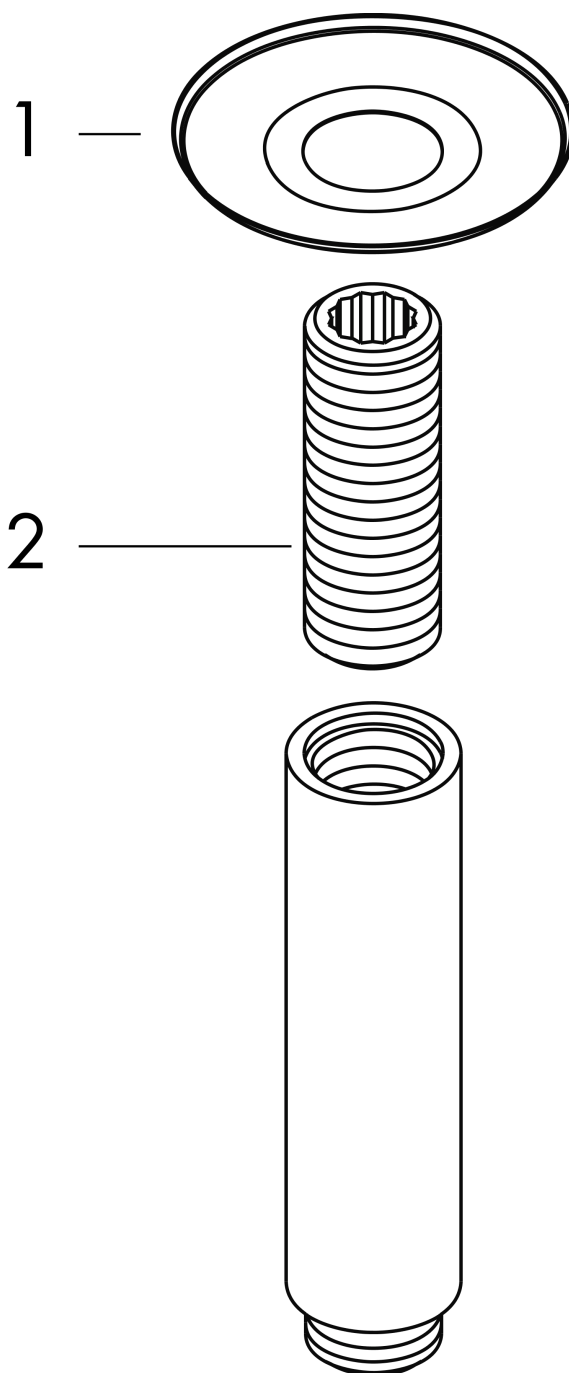

Потолочное подсоединение 100 мм, 1/2'Поверхности : **шлиф. бронза** Артикульный номер: **27479140****Описание****Характеристики**

- длина: 100 мм
- Ø стержня: 27 мм
- цель применения: также можно использовать в качестве удлинения
- вид монтажа: наружный монтаж
- материал: латунь
- вид соединения: 1/2'

Продукт**Чертеж**

Потолочное подсоединение 100 мм, 1/2'

Поверхности : шлиф. бронза Артикульный номер: 27479140

Покомпонентное изображение

Год выпуска: >11/16

Потолочное подсоединение 100 мм, 1/2'Поверхности : **шлиф. бронза** Артикульный номер: **27479140****Перечень запасных частей**

Год выпуска: >11/16

Позиция	Описание	Артикульный номер	PC	PU
1	escutcheon	97734140	-	1
2	connecting thread	95188000	-	1