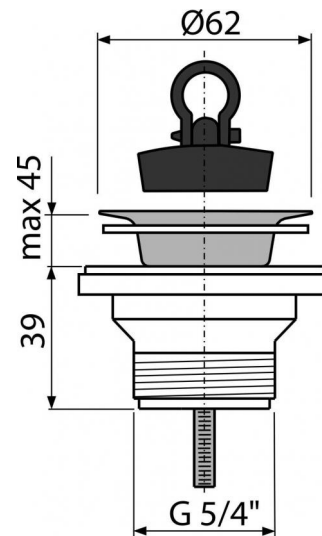

## A31

Донный клапан сифона для умывальника 5/4" с решеткой из нержавеющей стали DN63 (

**Область применения**

Для раковин и умывальников

**Свойства**

- Материал: полипропилен
- Резьбовое соединение 5/4" для подключения сифона

**Содержание комплекта**

- Сливная решетка из нержавеющей стали
- Корпус слива
- Пробка из ПВХ

**Код заказа, Логистическая информация**

Код	EAN	Вес (шт   упаковка   паллета)	Размеры (шт   упаковка)	Количество (упаковка   паллета)
A31	8594045933475	0,0724   8,0100   244,2800 кг	80×60×80   590×240×390 MM	100   2800 шт

**Гарантии**

2/3 лет

**Таможенный кодСвойства**

39229000

EN 274

**Технические параметры**

- Диаметр резьбы 5/4 "