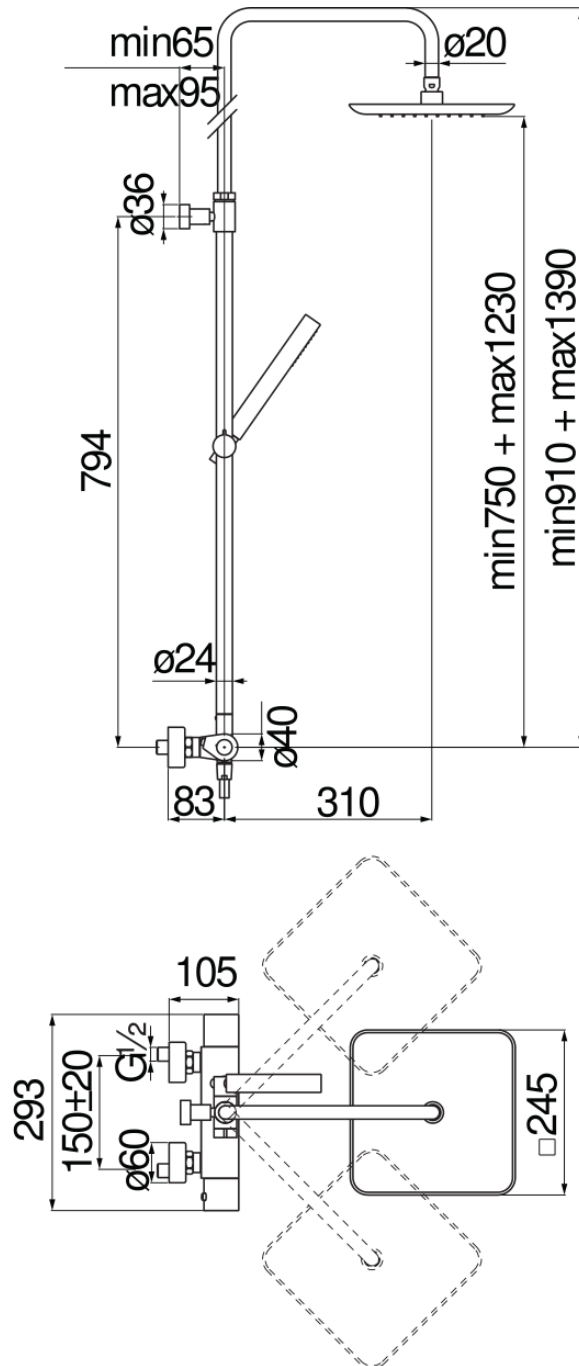

технические характеристики

упаковка: 117 x 42 x 8,5 cm / 0,041769 m³

Наружный термостатический смеситель с телескопической штангой

Velvet black

Защитное прерывание при температуре 38° C

Невозвратные клапаны

Шарнирная душевая лейка 245 x 245 мм из ABS

Скользкий поворотный держатель ручного душа

Одноструйный ручной душ и Шланг длиной 150 см

Подходит для полки AV00141/5

Комплектные сменные фильтры для картриджа

FLOW RATE DIAGRAM: HOT/COLD WATER

FLOW RATE DIAGRAM: MIXED WATER