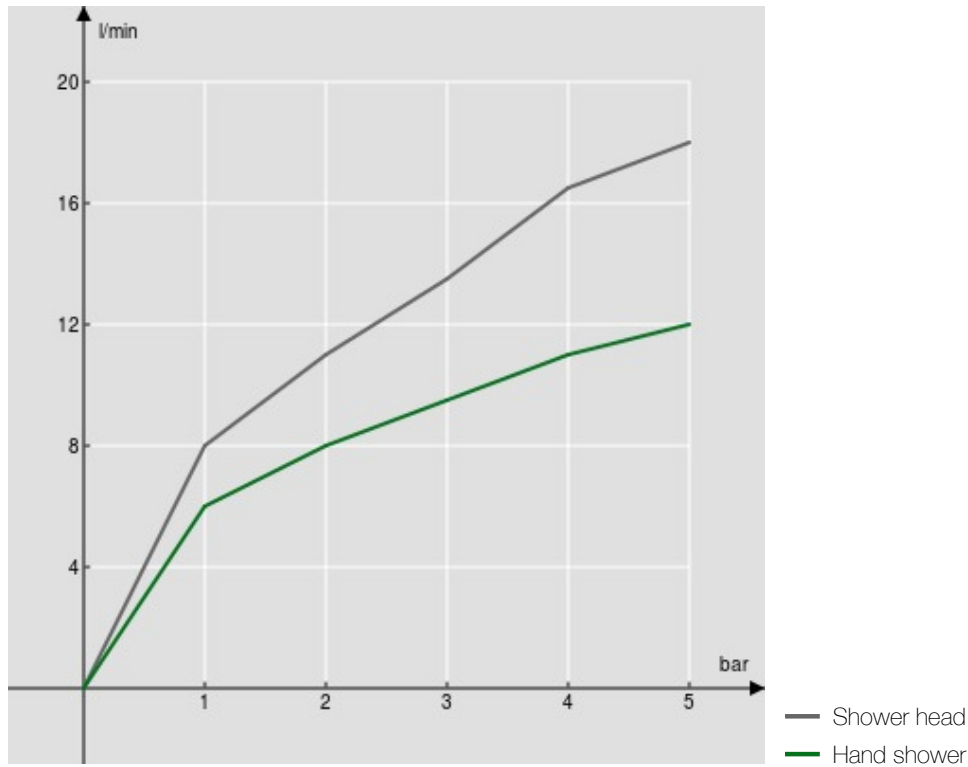

технические характеристики

упаковка: 117 x 42 x 8,5 cm / 0,041769 m³

Наружный термостатический смеситель с телескопической штангой

Velvet black

Защитное прерывание при температуре 38° C

Невозвратные клапаны

FLOW RATE DIAGRAM: HOT/COLD WATER

FLOW RATE DIAGRAM: MIXED WATER