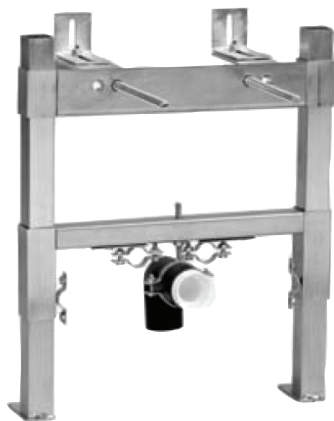

**E73011**

**Коллекция:** ОБЩАЯ КАТЕГОРИЯ

**Отделки\*:**

NF - Без отделки

**Преимущества при монтаже**

- Подходит как для несущих, так и для ненесущих сте
- Регулировка по высоте

**Технические характеристики**

- ВЕС: 8 кг
- Оцинкованная рама
- МАТЕРИАЛ: N/A

**Общая информация**

Спецификация продукта: Настенная опорная рама для подвесного биде. E73011. Коллекция: ОБЩАЯ КАТЕГОРИЯ. ВЕС: 8 кг. МАТЕРИАЛ: N/A. Оцинкованная рама.