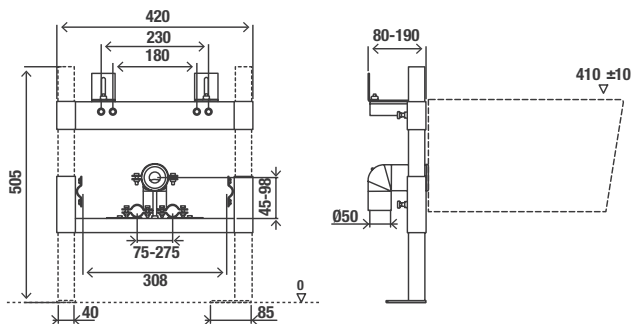

**E73011**

**Коллекция:** ОБЩАЯ КАТЕГОРИЯ

**Отделки\*:**

NF - Без отделки

**Преимущества при монтаже**

- Подходит как для несущих, так и для ненесущих сте
- Регулировка по высоте

**Технические характеристики**

- ВЕС: 8 кг
- Оцинкованная рама
- МАТЕРИАЛ: N/A

**Общая информация**

Спецификация продукта: Настенная опорная рама для подвесного биде. E73011. Коллекция: ОБЩАЯ КАТЕГОРИЯ. ВЕС: 8 кг. МАТЕРИАЛ: N/A. Оцинкованная рама.