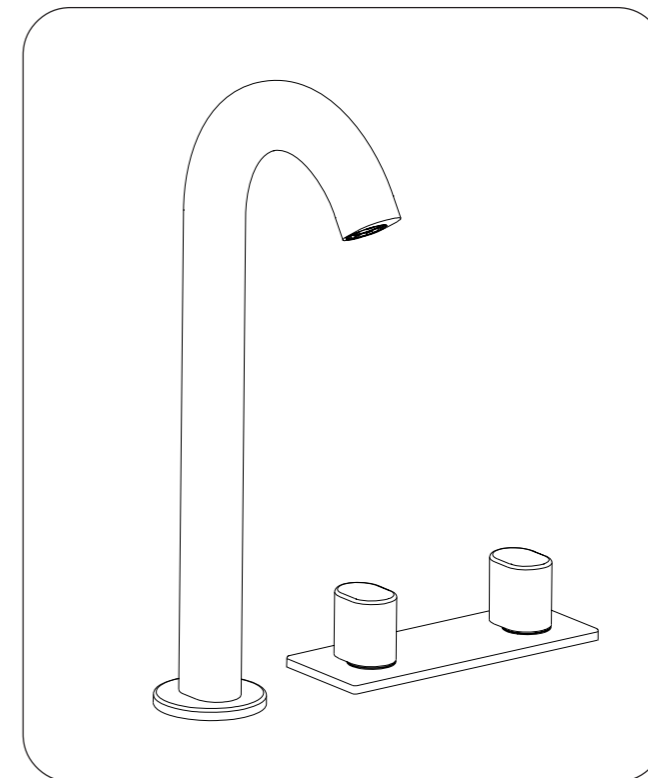

## Смеситель

Поз. / Ref.	Наименование / Description	Артикул / Part number	Комплектность поставки / Pack
1	Ручка управления / Handle	E8A505-CP	1
2	Вставка / Spline adapter	R29701241	5
3	Кольцо / Ring	R8A515NF	1
4	Холодный патрон с дисками керамики / Cold ceramic disc valve	R8A508NF	1
5	Горячий патрон с дисками керамики / Hot ceramic disc valve	R8A370NF	1
6	Конец / Face plate	E8A516-CP	1
7	Отражатель / Escutcheon	E8A517-CP	1
8	Набор крепежей / Mounting assembly	R29304704	1
9	Аэратор / Aerator	R8A539NF	1
10	Излив / Spout	E8A518-CP	1

Поз. / Ref.	Наименование / Description	Артикул / Part number	Комплектность поставки / Pack
11	Пара гибких шлангов / Set of 2 supply hoses	R8A565NF	1
12	2 Корпус вентиля смесителя / Set of 2 side bodies	R8A514NF	1
13	Втулка / Bush	E8A519-CP	1
14	Конец / Face plate	E8A520-CP	1
15	Винт и удлинитель картриджа / Valve extension with screw	R8A521NF	1
16	Втулка / Bush	R8A522NF	1
17	Труба / Threading shank	R8A523NF	1
18	Винт / Screw	R8A335NF	1
19	Излив / Spout	E8A524-CP	1