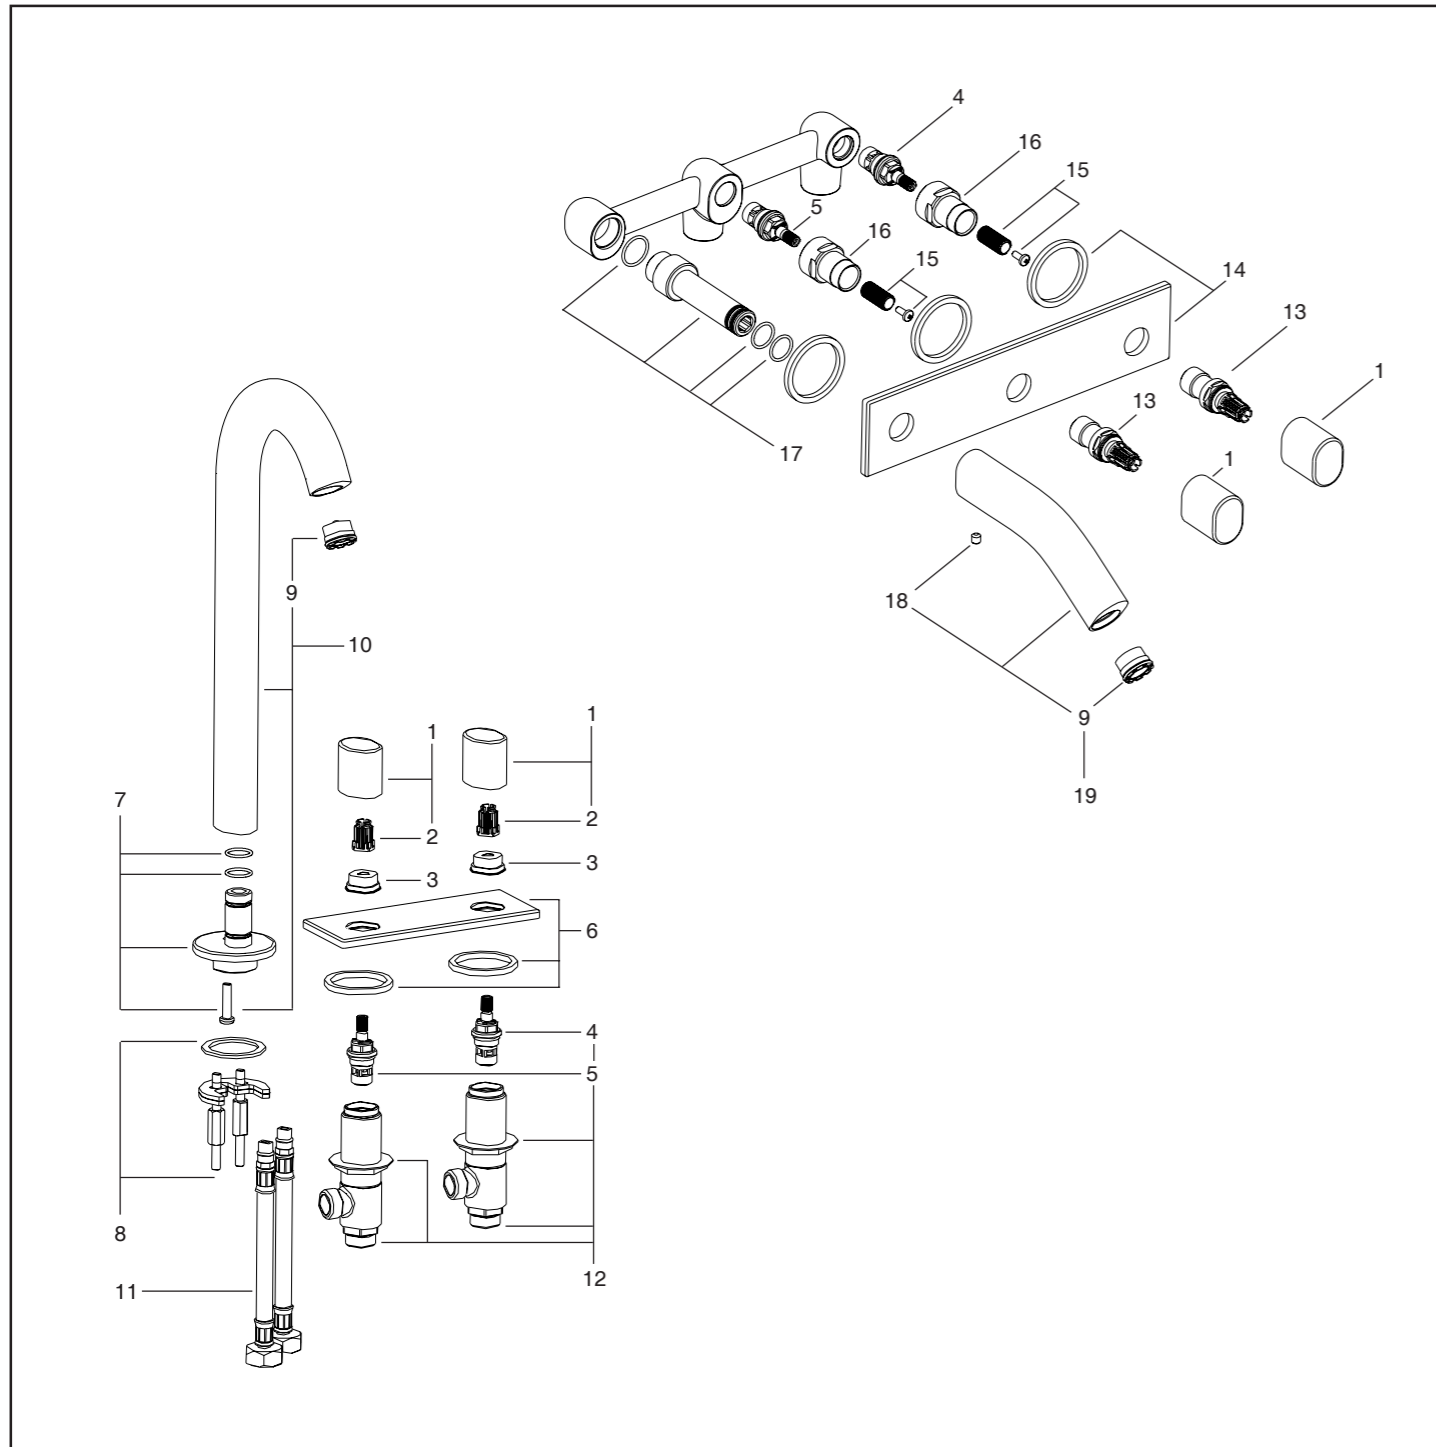

## Смеситель

Поз. / Ref.	Наименование / Description	Артикул / Part number	Комплектность поставки / Pack
1	Ручка управления / Handle	E8A505-CP	1
2	Вставка / Spline adapter	R29701241	5
3	Кольцо / Ring	R8A515NF	1
4	Холодный патрон с дисками керамики / Cold ceramic disc valve	R8A508NF	1
5	Горячий патрон с дисками керамики / Hot ceramic disc valve	R8A370NF	1
6	Конец / Face plate	E8A516-CP	1
7	Отражатель / Escutcheon	E8A517-CP	1
8	Набор крепежей / Mounting assembly	R29304704	1
9	Аэратор / Aerator	R8A539NF	1
10	Излив / Spout	E8A518-CP	1

Поз. / Ref.	Наименование / Description	Артикул / Part number	Комплектность поставки / Pack
11	Пара гибких шлангов / Set of 2 supply hoses	R8A565NF	1
12	2 Корпус вентиля смесителя / Set of 2 side bodies	R8A514NF	1
13	Втулка / Bush	E8A519-CP	1
14	Конец / Face plate	E8A520-CP	1
15	Винт и удлинитель картриджа / Valve extension with screw	R8A521NF	1
16	Втулка / Bush	R8A522NF	1
17	Труба / Threading shank	R8A523NF	1
18	Винт / Screw	R8A335NF	1
19	Излив / Spout	E8A524-CP	1

3007704-2