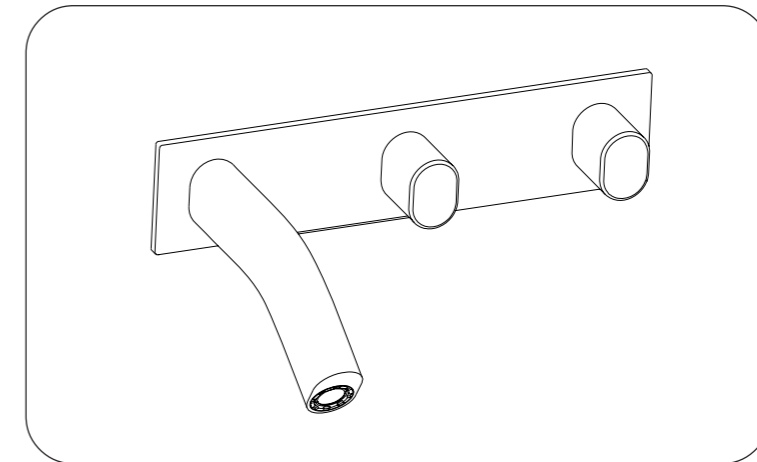

## Смеситель

Поз. / Ref.	Наименование / Description	Артикул / Part number	Комплектность поставки / Pack
1	Ручка управления / Handle	E8A505-CP	1
2	Вставка / Spline adapter	R29701241	5
3	Кольцо / Ring	R8A515NF	1
4	Холодный патрон с дисками керамики / Cold ceramic disc valve	R8A508NF	1
5	Горячий патрон с дисками керамики / Hot ceramic disc valve	R8A370NF	1
6	Конец / Face plate	E8A516-CP	1
7	Отражатель / Escutcheon	E8A517-CP	1
8	Набор крепежей / Mounting assembly	R29304704	1
9	Аэратор / Aerator	R8A539NF	1
10	Излив / Spout	E8A518-CP	1

Поз. / Ref.	Наименование / Description	Артикул / Part number	Комплектность поставки / Pack
11	Пара гибких шлангов / Set of 2 supply hoses	R8A565NF	1
12	2 Корпус вентиля смесителя / Set of 2 side bodies	R8A514NF	1
13	Втулка / Bush	E8A519-CP	1
14	Конец / Face plate	E8A520-CP	1
15	Винт и удлинитель картриджа / Valve extension with screw	R8A521NF	1
16	Втулка / Bush	R8A522NF	1
17	Труба / Threading shank	R8A523NF	1
18	Винт / Screw	R8A335NF	1
19	Излив / Spout	E8A524-CP	1