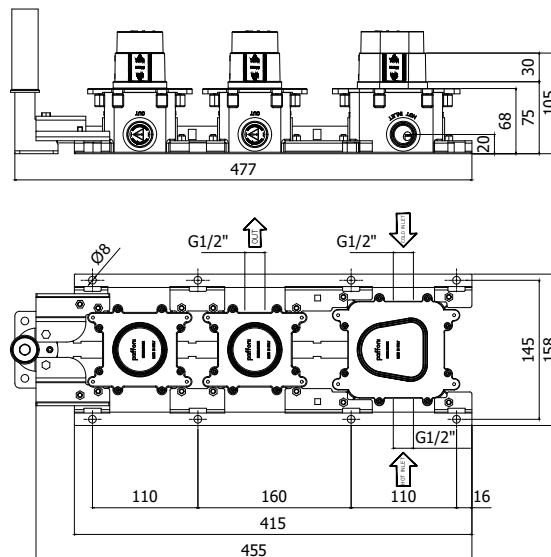

COLLEZIONE

modular box

IMMAGINE PRODOTTO

DISEGNO TECNICO

DESCRIZIONE

Set incasso per miscelatore termostatico incasso doccia/vasca (2 funzioni) completo di:

- corpo incasso
- box

- raccordo per set doccia

ART.

MDBOX 000

senza set esterno

- per art. MDE000
- installazione solo orizzontale
- attacchi 1/2"G

FINITURE

MDBOX

PAGINA PRODOTTO

www.paffoni.it