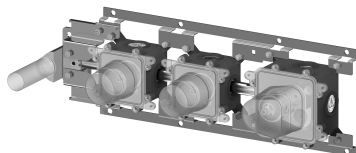

COLLEZIONE

modular box

IMMAGINE PRODOTTO

DISEGNO TECNICO

DESCRIZIONE

Set incasso per miscelatore termostatico incasso doccia/vasca (2 funzioni) completo di:

- corpo incasso
- box

- raccordo per set doccia

ART.

MDBOX 000

senza set esterno

- per art. MDE000
- installazione solo orizzontale
- attacchi 1/2"G

FINITURE

MDBOX

PAGINA PRODOTTO

www.paffoni.it