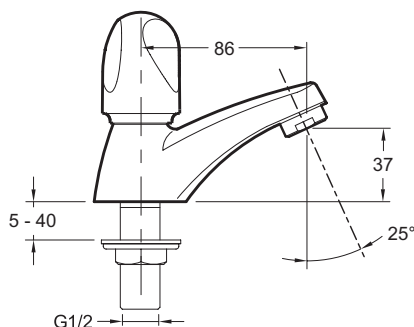

E72922

Коллекция: GALEO CD

Отделки*:

CP - Хром

Преимущества для конечного пользователя

- Антиизвестковое покрытие: аэратор

Технические характеристики

- ВЕС: 0,5 кг
- РАССТОЯНИЕ МЕЖДУ ЦЕНТРОМ ИЗЛИВА И ЦЕНТРАЛЬНОЙ ОСЬЮ КОРПУСА: 86 мм
- СЛИВ: Без донного клапана
- Металлическая ручка для холодной воды
- РАСХОД ВОДЫ: 10 л/мин при давлении 3 бар
- МЕХАНИЗМ: Кран-букса с керамическим диском
- УСТАНОВКА: 1 отверстие
- Без донного клапана

Технический чертеж

Спецификация продукта: Кран с ручкой для холодной воды. E72922. Коллекция: GALEO CD. ВЕС: 0,5 кг. РАСХОД ВОДЫ: 10 л/мин при давлении 3 бар. РАССТОЯНИЕ МЕЖДУ ЦЕНТРОМ ИЗЛИВА И ЦЕНТРАЛЬНОЙ ОСЬЮ КОРПУСА: 86 мм. МЕХАНИЗМ: Кран-букса с керамическим диском. СЛИВ: Без донного клапана. УСТАНОВКА: 1 отверстие. Металлическая ручка для холодной воды. Без донного клапана.